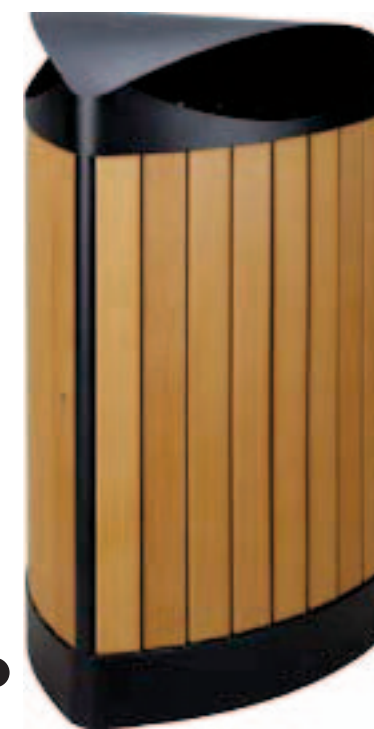

7

8

3

Buitenafvalbak 33 ltr

Ronde buitenbak bestaande uit een stalen frame met hout look. Voorzien van verzinkte binnenemmer en 1 inworpopening aan de zijkant (23 x 14 cm).

Inhoud:	33 ltr
Afmeting:	Ø 40, h 75.5 cm
Afvalzakken:	●●○ 31658404 ●●● 31015603