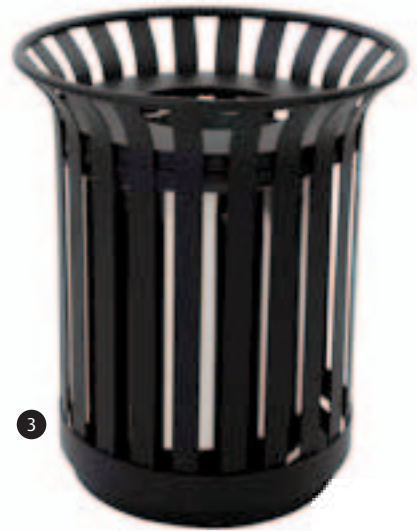

Inhoud:	36 ltr
Afmeting:	l 40, b 40, h 80 cm
Afvalzakken:	●●○ 31658404 ●●● 31015603
Kleur:	Model: Bestelnr.:
■ grijs, wit	VB 667857 3166 7857

2
Buitenafvalbak 23 ltr
Ronde, metalen buitenbak met binnenemmer en een ronde inworpopening aan de bovenkant.

Inhoud:	23 ltr
Afmeting:	Ø 45, h 65 cm
Afvalzakken:	●●○ 31658404 ●●● 31015603
Kleur:	Model: Bestelnr.:
■ groen	VB 789452 3101 1933

Inhoud:	69 ltr
Afmeting:	Ø 59, h 70 cm
Afvalzakken:	●●○ 31658435 ●●● 31030927
Kleur:	Model: Bestelnr.:
■ zwart	VB 789451 3101 1865

4
Ronde buitenafvalbak met regendak
Gepoedercoat staal of mat RVS buitenafvalbak in beugel op poten met gegalvaniseerde binnenbak. Te bevestigen aan de grond.

Inhoud:	27 ltr
Afmeting:	Ø 35, h 115 cm
Afvalzakken:	●●○ 31658404 ●●● 31015603
Kleur:	Model: Bestelnr.:
■ mat RVS	VB 650361 3165 0361

Inhoud:	35 ltr
Afmeting:	l 25, b 50, h 84 cm
Afvalzakken:	●●○ 31658404 ●●● 31015603
Kleur:	Model: Bestelnr.:
■ grafiet	VB 814000 5031 8894

Inhoud:	60 ltr	80 ltr
Afmeting:	Ø 36, h 84 cm	Ø 46, h 84 cm
Afvalzakken:	●●○ 31658404 ●●● 31015603	●●○ 31658442 ●●● 31658398
Kleur:	Model: Bestelnr.:	Model: Bestelnr.:
■ grafiet	VB 712000 5031 3448	VB 713000 5031 3868

Inhoud:	35 ltr
Afmeting:	l 26, b 60, h 100.5 cm
Afvalzakken:	●●○ 31658404 ●●● 31015603
Kleur:	Model: Bestelnr.:
■ mat RVS, zwart	VB 093509 2609 3509