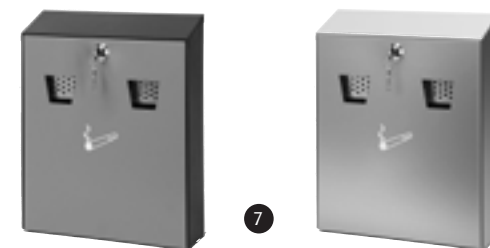

7 Wandasbak

Wandasbak van RVS/ gegalvaniseerd staal met metalen binnenemmer. Voorzien van openingen voor de as aan de voorzijde met geïntegreerde doofplaat. Door middel van het slot aan de voorzijde kan de asbak worden geleegd.

Afmeting:	l 8, b 26, h 32 cm

Kleur:	Model:	Bestelnr.:
zwart, grijs	VB 041015	3104 1015
RVS	VB 043750	3104 3750