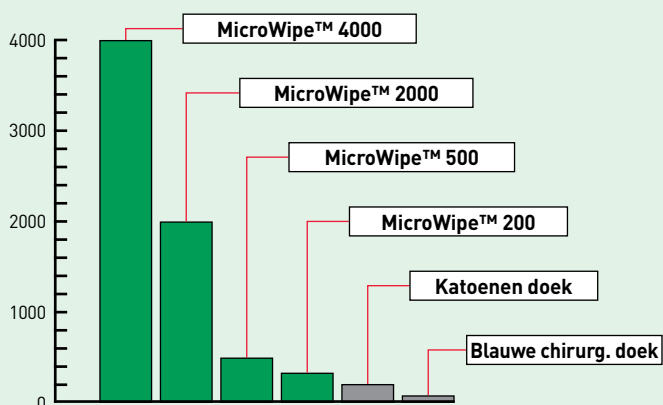

LEVENSDUUR

BESCHRIJVING VAN DE TESTCRITERIA

- **Levensduur (slijtagecycli)**** Hoe hoger deze factor is, des te vaker kan de microvezeldoek over een ruw oppervlak bewogen worden, voordat het dunner wordt en gaten krijgt.
- **Schrobfactor (slijtage)**** Hoe hoger deze factor is, des te beter verwijdert de microvezeldoek vuil en bacteriën ook uit microscopisch kleine voegen en spleten.
- **Opname*** Hoe hoger deze factor is, des te meer vloeistof kan de microvezeldoek opnemen en vasthouden.
- **Wascycli** Een hoog aantal wascycli geeft informatie over de levensduur van de doek bij wassen in de machine en drogen in de droger, voordat het aan kwaliteit verliest.

** ASTM Tests *Standard US Industry Tests