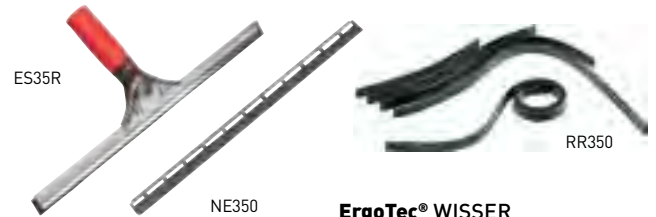

SANITAIR COMBI BORSTEL

2 gereedschappen in één: borstel met haren van polypropyleen en wisser met dubbele lip van mosrubber, zwart. ACMEschroefdraad.

| Art. Nr. | Afmeting | VPE | €/stuck |
|----------|----------|-----|---------|
| PB45R | 45 cm | 10 | 20,34 |

NiftyNabber® 45 cm

De hygiënische multifunctionele gripper.

- Houdt vuil op een afstand, dankzij 45 cm lange steel.
- Stevige constructie van aluminium en metaal.
- Krachtige grijptangen met rubber bekleed; voor stevig en precieze houvast van voorwerpen.

| Art. Nr. | Afmeting | VPE | €/stuck |
|----------|----------|-----|---------|
| NN40R | 45 cm | 10 | 15,98 |

ErgoTec® WISSER

Ergonomische wisser voor spiegels en gladde oppervlakken.

- Ergonomische greep, bestaande uit twee componenten.
- Zit optimaal en ligt ergonomisch in de hand.
- Roestvrijstalen S-rail voor snel wisselen van het rubber.
- Optimaal reinigingsresultaat dankzij zacht rubber (professionele kwaliteit).