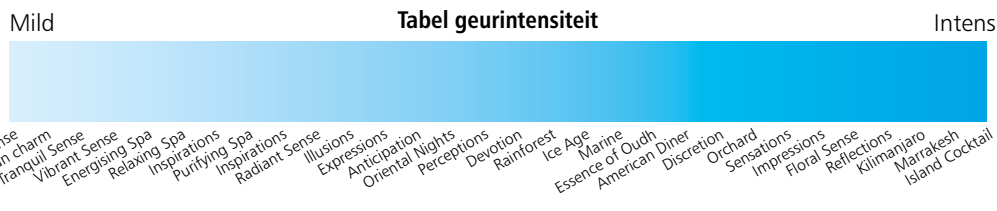

OPLOSSINGEN VOOR DE SANITAIRE RUIMTE: Luchtverfrissing

Luchtverfrissingsgeuren

Innovatieve geuren zorgen voor een omgeving die benadrukt dat de sanitaire ruimte proper, hygiënisch en veilig is

- Microtrans-geurbestrijder elimineert kwalijke geurtjes.
- Langdurige geurintensiteit die wordt opgemerkt en gewaardeerd door gebruikers van de sanitaire ruimte.
- Keuze uit meer dan 25 klantgerichte geuren.

Citrusgeuren met frisse geuren zoals citroen, sinaasappel, limoen en pompelmoes

Fruitage geuren met tonen als appel, peer, pruim, mango en meloen

Bloemige geuren met tonen als roos, jasmijn, viool en groene tonen

Kruidige geuren met tonen als rozemarijn, munt, koriander, lavendel en salie

Fougèrgeuren met colognetonen als lavendel, mos en hout

Oosterse geuren met tonen als kruiden, zoete balsems en harsen

Gourmandegeuren met tonen als vanille

NIEUW!

Spa-geur

Energising Spa. Bevat een volle, verjongende citrusfusie van mandarijnblad en pomelo, versterkt met frisse etherische oliën van bergamot, pompelmoes en limoen om de geest te inspireren en op te laden.

NIEUW!

Spa-geur

Relaxing Spa. Bevat kalmerende kruidennoten van kamille en lavendel, vermengd met een rustgevend mengeling van muskus, amber en orchidee om de zintuigen te sussen.

NIEUW!

Spa-geur

Purifying Spa. Bevat frisse, bloemennoten van witte lelies, rozen en jasmijn, in combinatie met oliën van zacht sandelhout, jeneverbes en citroengras voor meer helderheid en concentratievermogen.