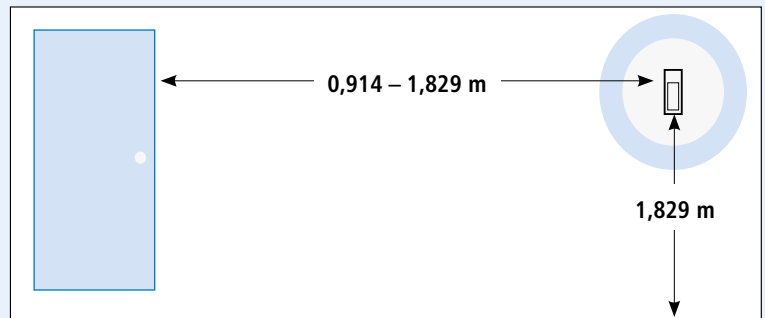

OPLOSSINGEN VOOR DE SANITAIRE RUIMTE: luchtverfrissing

TCell™ geurende navullingen

Pure designgeuren waar gebruikers van sanitaire ruimtes gek op zijn

- 'Clean air'-technologie zonder drijfgassen of toegevoegde VOS's, zonder aërosolbehuizing.
- De Microtrans-geurbestrijdertechnologie vermomt niet alleen de kwalijke geurtjes, maar verwijdert deze ook.
- Slechts 4-6 navullingen te verwijderen per jaar. Minder navullingen komen in de afvalstroom terecht.

DISPENSERINSTALLATIE

Plaats de dispenser in een zone waar luchtstromen de geuren en geurbestrijders verspreiden door de volledige ruimte, normaal één tot twee meter verwijderd van de ingang.