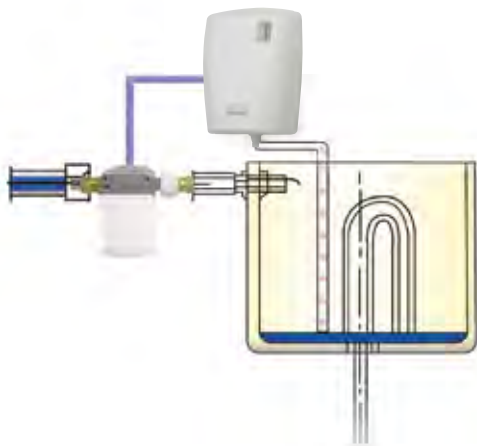

Digitale dispenser

- Ideaal voor bediening op maat met geavanceerde programmeeropties voor verspreiding.
- Automatische kostencontrole – gecontroleerde werking helpt u met het besparen op arbeids- en onderhoudskosten.

Programmeeropties:
30 / 60 / 90 dagen
8 / 12 / 16 / 24 u
5 / 6 / 7 dagen per week

1817010