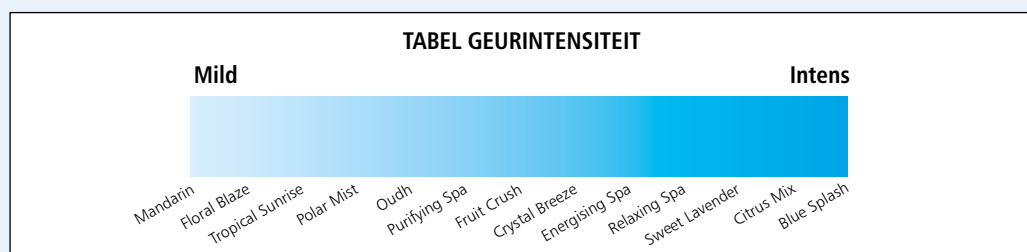

TCell™

TCell™-navullingen zijn echte geurbestrijders en zijn beschikbaar in heel wat klantgerichte geuren, van mild tot intens, voor een duurzaam reine en frisse geur. Conventionele gelsystemen verliezen hun geur naarmate de navulling ouder wordt; bij TCell™ is dit niet het geval.