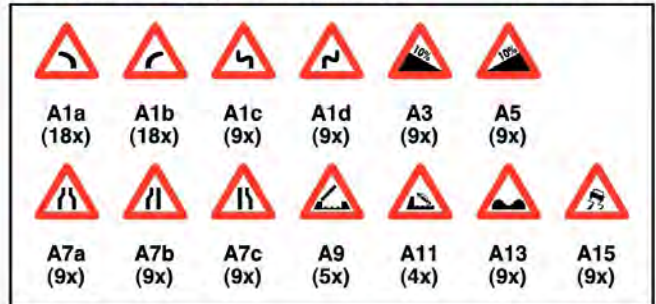

1 vel-feuille / 54 st.-pc. 15x15mm/st.-pc. Code MP M1-M9

1 vel-feuille / 52 st.-pc. 20x10mm/st.-pc. Code MP M2-M10

GEVAAR - DANGER

1 vel-feuille / 126 st.-pc. 10x10mm/st.-pc. Code MP A14

1 vel-feuille / 126 st.-pc. 10x10mm/st.-pc. Code MP A1-A15