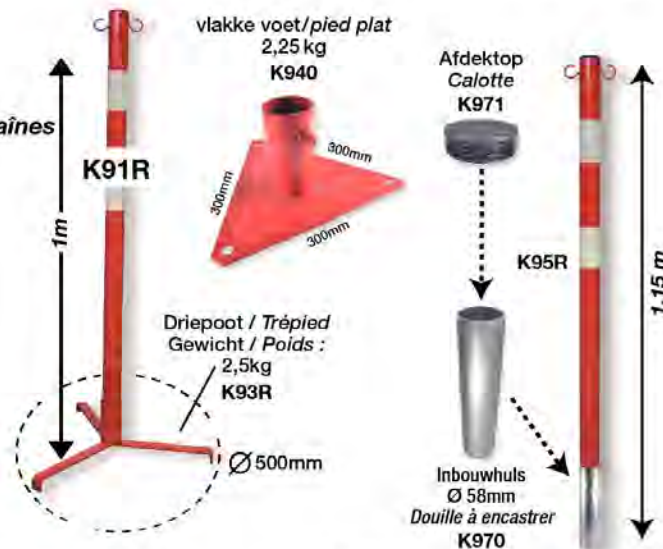

Metalen paaltjes / Poteaux métalliques

COATED

Met haken voor kettingen /
Avec crochets pour chaînes
Uitneembaar / Amovibles
Paal / Poteau Ø 50 - H 800mm
Gewicht / Poids: 2,9kg

	REF.
Wit / Blanc	A229.01
Rood-Wit / Rouge- Blanc	A229.03
Geel-Zwart / Jaune-Noir	A229.04

KETTINGEN / CHAINES

6mm	PVC	Metaal/Métal
Rood/Wit - Rouge/Blanc	K2001	K2101
Geel/Zwart - Jaune/Noir	K2002	K2102
FOTOLUM/PHOTOLUM	PVC	Verbindingsschakel Connecteur
Volledig - Complètement	SG5005	
Met zwart - Avec du noir	SG5010	
Met rood - Avec du rouge	SG5000	

STANDA(A)RD

Klasse I retroreflecterend / Classe I rétroreflectant
Uitneembaar met kettinghaken / Amovibles avec crochets pour chaînes

PAAL / POTEAU Ø 51mm	1m	1,15m
Rood/Wit - Rouge / Blanc	K91R	K95R
Geel/Zwart - Jaune / Noir	K91Z	K95Z

VOET / PIED	Rood/Rouge	Zwart/Noir
Driepoot / Trépied 2,5kg Ø500mm	K93R	K93Z
Vlakke voet / Pied plat 300x300x300mm	K940	

Inbouwhuls / Douille à encastrer Ø 60mm	K970
Afdektop - Calotte Ø 60mm	K971

PARAT

Wegneembaar / Rétractable
Met driehoeksslot / Serrure à clef triangulaire

PAAL / POTEAU	70x70mm	Ø76mm

Met grondkoker / Avec douille à ancrer

Rood/Wit - Rouge/Blanc	K921	K922
Blanco Wit / Blanc	K923	K924

Driehoeksleutel - Clef triangulaire	K972	K972

SESAM

Neerklapbaar / Escamotable
Met driehoeksslot of cilinder / Serrure à clef triangulaire ou cylindre

PAAL / POTEAU 1m	70x70mm	70x70mm
	Cilinderslot Serrure cylindre	Driehoeksslot Serrure à clef triangulaire

Met grondkoker / Avec douille à ancrer

Rood/Wit - Rouge/Blanc	K961	K965
Blanco Wit / Blanc	K962	K966

Met bodemplaat / Avec platine

Rood/Wit - Rouge/Blanc	K963	K967
Blanco Wit / Blanc	K964	K968

Driehoeksleutel - Clef triangulaire	K972