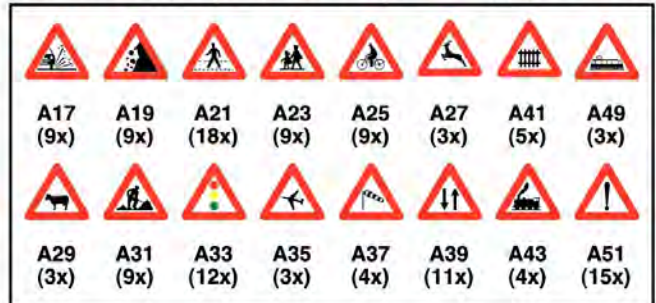

1 vel-feuille / 126 st.-pc. 10x10mm/st.-pc. Code MP A17-A51