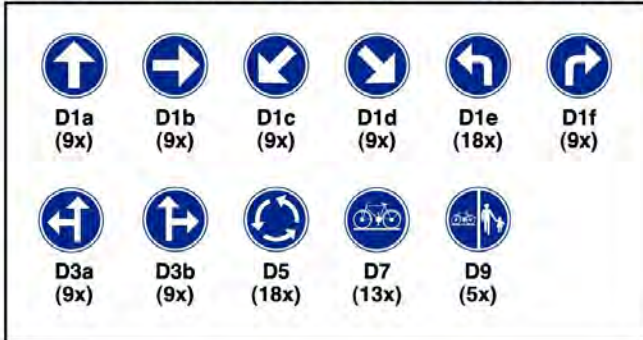

police - situations de circulation - accidents - experts en circulation - plans

1 vel-feuille / 126 st.-pc. 10x10mm/st.-pc. CODE: MP D1abcd

1 vel-feuille / 126 st.-pc. 10x10mm/st.-pc. CODE: MP D1a-D9

AANWIJZING - INDICATION