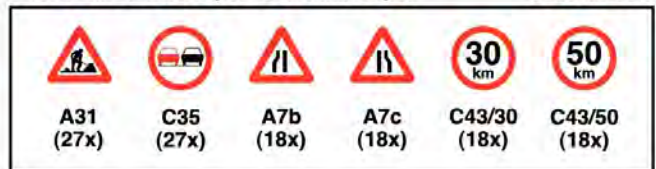

1 vel-feuille / 126 st.-pc. 10x10mm/st.-pc. Code MP A-C