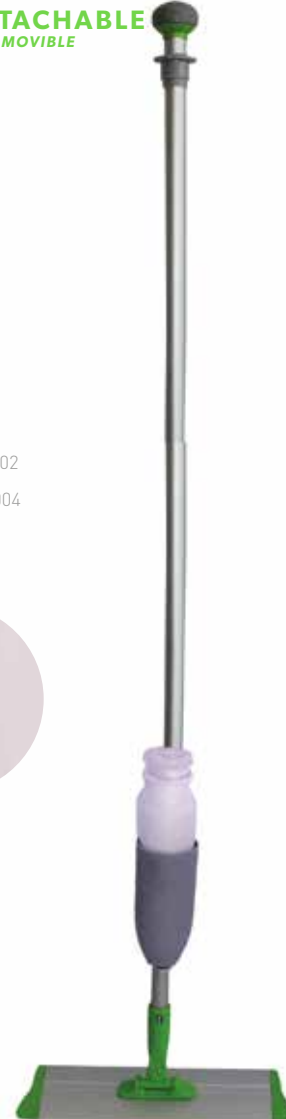

● 0015 ● 0002
● 0009 ● 0004

TRIGGY DETACHABLE MET AFNEEMBARE TANK

TRIGGY DETACHABLE
AVEC RESERVOIR AMOVIBLE

CODE
ATPA00147

Afmeting
Dimension
44x12x150 cm

Aantal/Karton
Piece/carton
1

● 0015 ● 0002
● 0009 ● 0004