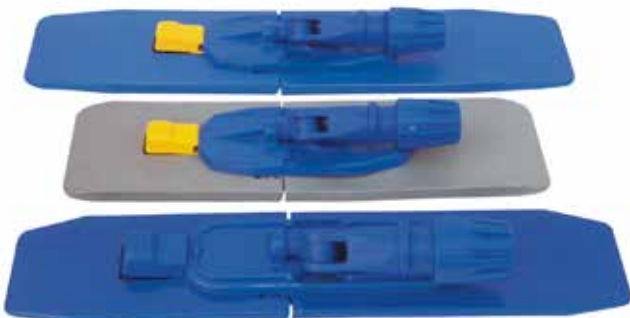

WET SYSTEM

CODE	●	Afmeting <i>Dimension</i>	Aantal/Karton <i>Piece/carton</i>
ATPA00062	0005	42 x 9 cm	40
ATPA00071	0405	40 x 11 cm	20
ATPA00056	0405	50 x 13 cm	10