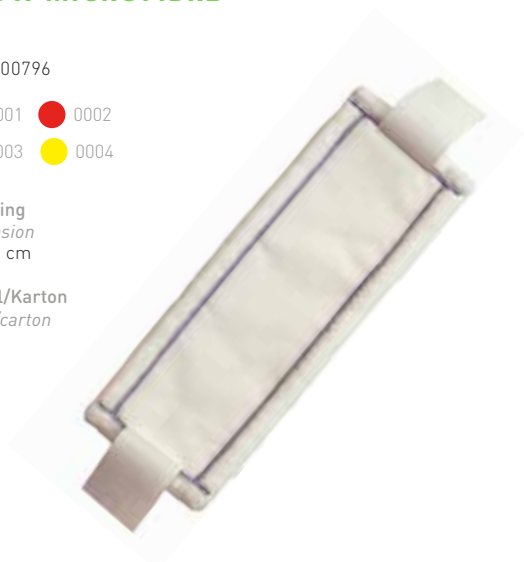

SNOW MICROVEZEL
SNOW MICROFIBRE

CODE
FRAN00796

○ 0001   ● 0002
● 0003   ● 0004

Afmeting
Dimension
40 x13 cm

Aantal/Karton
Piece/carton
50