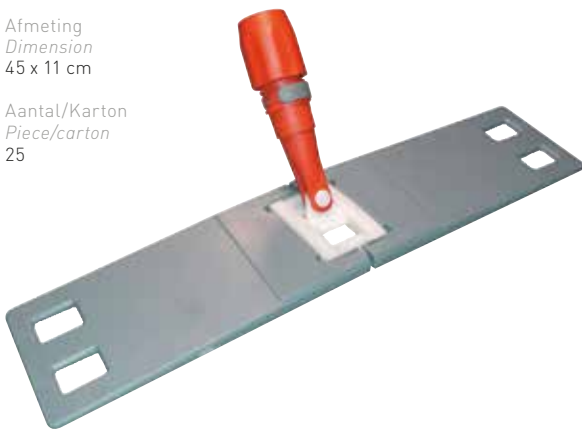

ELPAROLL

CODE
ATPA00028

Afmeting
Dimension
45 x 11 cm

Aantal/Karton
Piece/carton
25