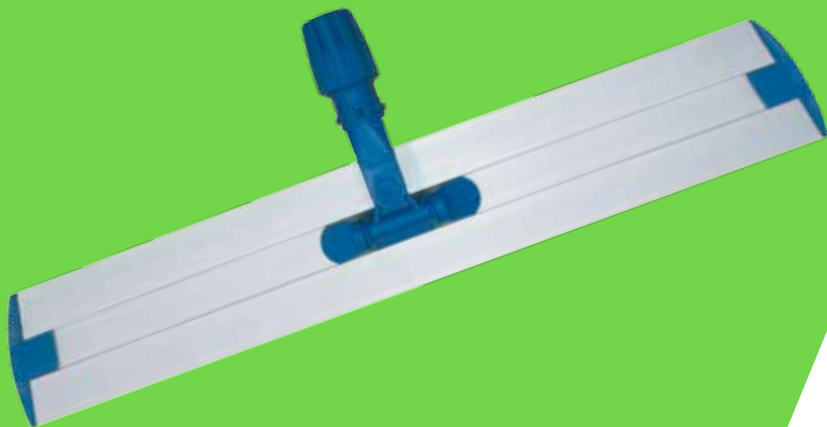

VELCRO ALU

CODE
ATPA00125

● 0015

Afmeting
Dimension
40 cm

Aantal/Karton
Piece/carton
10

CODE
ATPA00126

● 0015

Afmeting
Dimension
60 cm

Aantal/Karton
Piece/carton
10

MOPHOUDER VELCRO SUPPORT VELCRO

CODE
ATPA00086

● 0005

Afmeting
Dimension
55 cm

Aantal/Karton
Piece/carton
1

DUPLEX MET VELCRO SUPPORT VELCRO DUPLEX

CODE
ATPA00080

● 0015

Afmeting
Dimension
40 cm

Aantal/Karton
Piece/carton
10

DUPLEX MET VELCRO EN BLOKKEERSYSTEEM VELCRO DUPLEX CONFORT AVEC BLOCCAGE

CODE
ATPA00084

● 0015

Afmeting
Dimension
40 cm

Aantal/Karton
Piece/carton
10