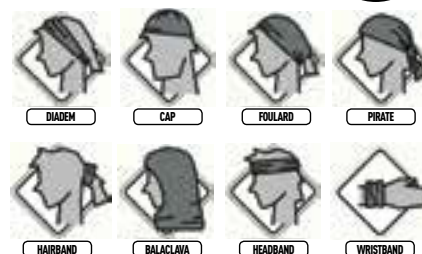

TENUES CHEF ET CUISINE

Toque blanche

En polyester-coton avec boucle de réglage située à l'arrière.

Code	Description	Prix HT
A963	Blanche	€6,95

Toque noire

En polyester-coton avec boucle de réglage située à l'arrière.

Code	Description	Prix HT
A962	Noire	€6,95

Bandana chef

Bandana avec bandes de tissu anti transpiration. Taille unique.

Code	Description	Prix HT
B390	Noir	€6,25

Bandana

Bandana constitué de trois panneaux et possédant des attaches à l'arrière pour le confort et une tenue parfaite.

Code	Description	Prix HT
A702	Noir	€6,95

Bandana Buff

Textile tubulaire en microfibre, sans couture, qui libère l'humidité et absorbe la sueur. Peut être utilisé comme fichu, couvre-chef, au poignet, en bandana, en foulard ou pour retenir les cheveux. Taille unique.

Code	Description	Prix HT
A283	Noir	€19,95
A289	Cachemire noir	€19,95

Tours de cou colorés

Lavable en blanchisserie industrielle. Dimensions (en mm) : 914(L) x 635(P) mm.

Code	Description	Prix HT
A010	Blanc	€2,95
A264	Noir	€2,95
A011	Bleu	€2,95
A054	Rouge	€2,95
A261	Grands carreaux noirs	€2,95
A266	Grands carreaux bleus	€2,95