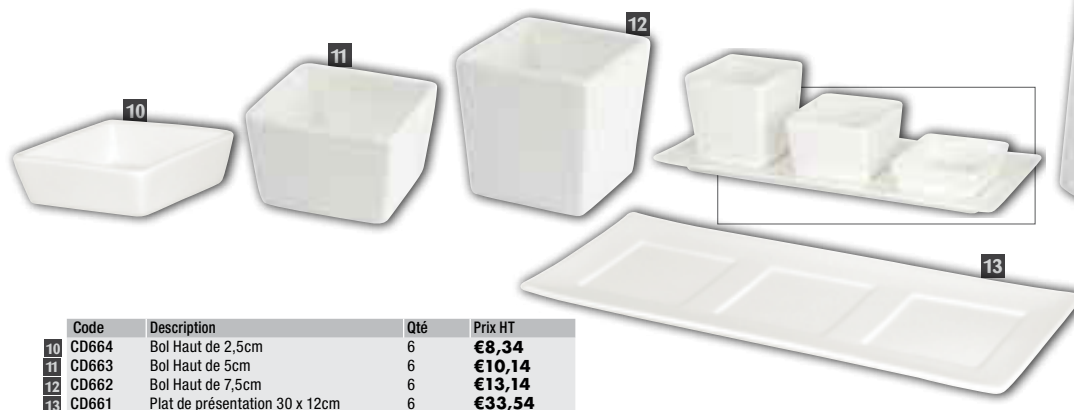

Assiette rectangulaire à large bord

Code	Description	Qté	Prix HT
CD629	19,5 x 12,5cm	6	€29,94
CD630	25,5 x 15cm	4	€25,60
CD631	31 x 17cm	2	€20,94

Salières et poivrières

Code	Description	Qté	Prix HT
14 DP970	Salière	6	€11,88
15 DP969	Poivrière	6	€11,88
16 CD658	Salière	6	€13,14
17 CD659	Poivrière	6	€13,14

Bols à sauce et plateau

Code	Description	Qté	Prix HT
10 CD664	Bol Haut de 2,5cm	6	€8,34
11 CD663	Bol Haut de 5cm	6	€10,14
12 CD662	Bol Haut de 7,5cm	6	€13,14
13 CD661	Plat de présentation 30 x 12cm	6	€33,54