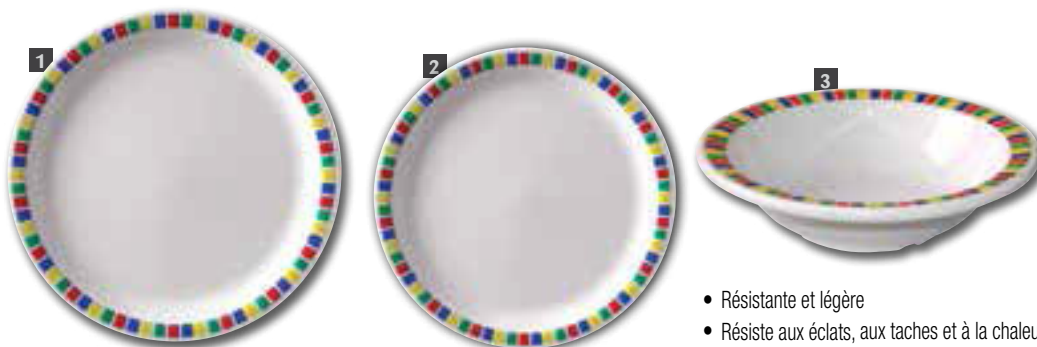

Arlequin

La mélamine légère et résistante est un matériau idéal pour la vaisselle. Résiste aux éclats, aux taches et à la chaleur, et est lavable au lave-vaisselle. Le style coloré est parfait pour une utilisation dans les écoles, les hôpitaux et les maisons de retraite.

Code	Description	Qté	Prix HT
1 DP981	23cm Ø	12	€33,48
2 DP980	16cm Ø	12	€22,68
3 DP982	15cm Ø	12	€23,88

Gobelet

Incliné pour une utilisation facile sans pencher la tête. Base de grande taille pour une meilleure stabilité avec deux poignées pour une prise en main aisée. Transparent pour permettre une surveillance.