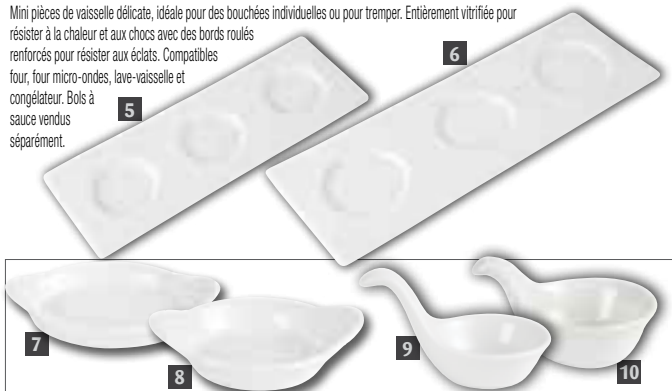

Soupière tête de lion miniature

100ml.

Code	Description	Qté	Prix HT
CE532	9,5 x 8 x 5(H)cm	12	€23,88

Pot à sauce

38ml

Code	Description	Qté	Prix HT
CD728	4,5 x 5cm	12	€11,28

VAISSELLE

MINIATURES PORCELAINE BLANCHE Porcelaine blanche d'hôtellerie d'excellent rapport qualité/prix. Articles élégants et multifonctions empilables avec des bords roulés renforcés pour résister aux éclats. Entièrement vitrifiée pour résister à la chaleur et aux chocs et une durabilité du vernis garantie. Gamme compatible four, four micro-ondes, lave-vaisselle et congélateur.

Mini-plats avec assiette

Code	Description	Qté	Prix HT	Spécification
1 U815	Plat à 2 sections	2	€19,78	U815 3,5(H) x 22(L) x 9(P)cm.
2 U816	Plat à 3 sections	2	€24,84	U816 3,5(H) x 30(L) x 9(P)cm.
3 U817	Plat à 4 sections	2	€39,90	U817 4(H) x 21,5(L) x 17(P)cm.
4 Y729	Raviers de réserve	12	€22,32	Y729 3,5(H) x 8,5(L) x 8,5(P)cm.

Miniatures

Mini pièces de vaisselle délicate, idéale pour des bouchées individuelles ou pour tremper. Entièrement vitrifiée pour résister à la chaleur et aux chocs avec des bords roulés renforcés pour résister aux éclats. Compatibles four, four micro-ondes, lave-vaisselle et congélateur. Bols à sauce vendus séparément.