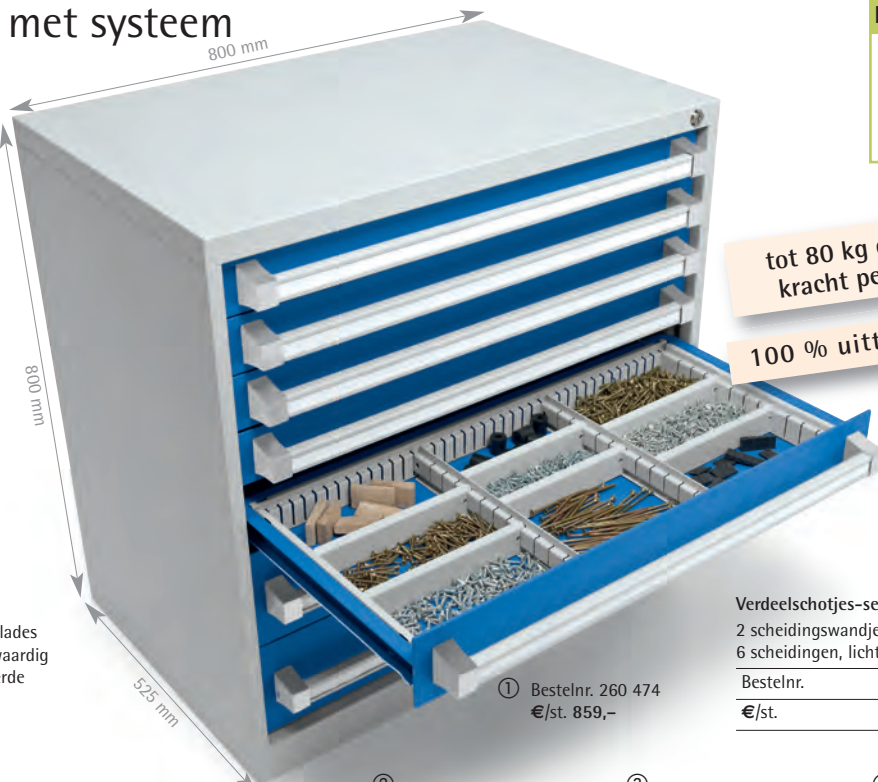

Ladekasten ►

- + Lades met standaard kantelbeveiliging en centrale afsluiting
- + Lades lopen over kogelgelagerde geleiders
- + Greeplijsten met schrijfstrook incl. doorzichtige bescherming
- + Kastafm.: B 800 x H 800 x D 525 mm, optimaal om onder de werkbank te gebruiken
- + Binnenafm. lades: B 716 x D 383 mm
- + Draagkracht per lade 80 kg
- + 100% uittrekbaarheid lades
- + Kleur: corpus lichtgrijs, RAL 7035, lades hemelsblauw, RAL 5015
- + Corpus gelast, handgrepen in de lade, eenvoudige montage

greeplijsten met schrijfstrook

duurzame uittrekbare lades door hoogwaardig kogelgelagerde geleiders

ORDE SCHEPPEN met systeem

**TOP
KWALITEIT**
**5
JAAR
GARANTIE**

tot 80 kg draagkracht per lade

100% uittrekbaar

Verdeelschotjes-set

2 scheidingswandjes met 6 scheidingsen, lichtgrijs RAL 7035

Bestelnr.	260 569
€/st.	39,90

① Bestelnr. 260 474
€/st. 859,-

Ladekasten

BxHxD 800 x 800 x 525 mm

Uitvoering	①	②	③	④
Gewicht kg	96	87	93	75
Lades	7	6	7	4
Aantal lades x hoogte mm	4 x 75 1 x 100 2 x 150	2 x 75 1 x 100 3 x 150	7 x 100	4 x 175
Lichtgrijs / hemelsblauw	260 474	260 473	260 471	260 472
€/st.	859,-	789,-	849,-	679,-