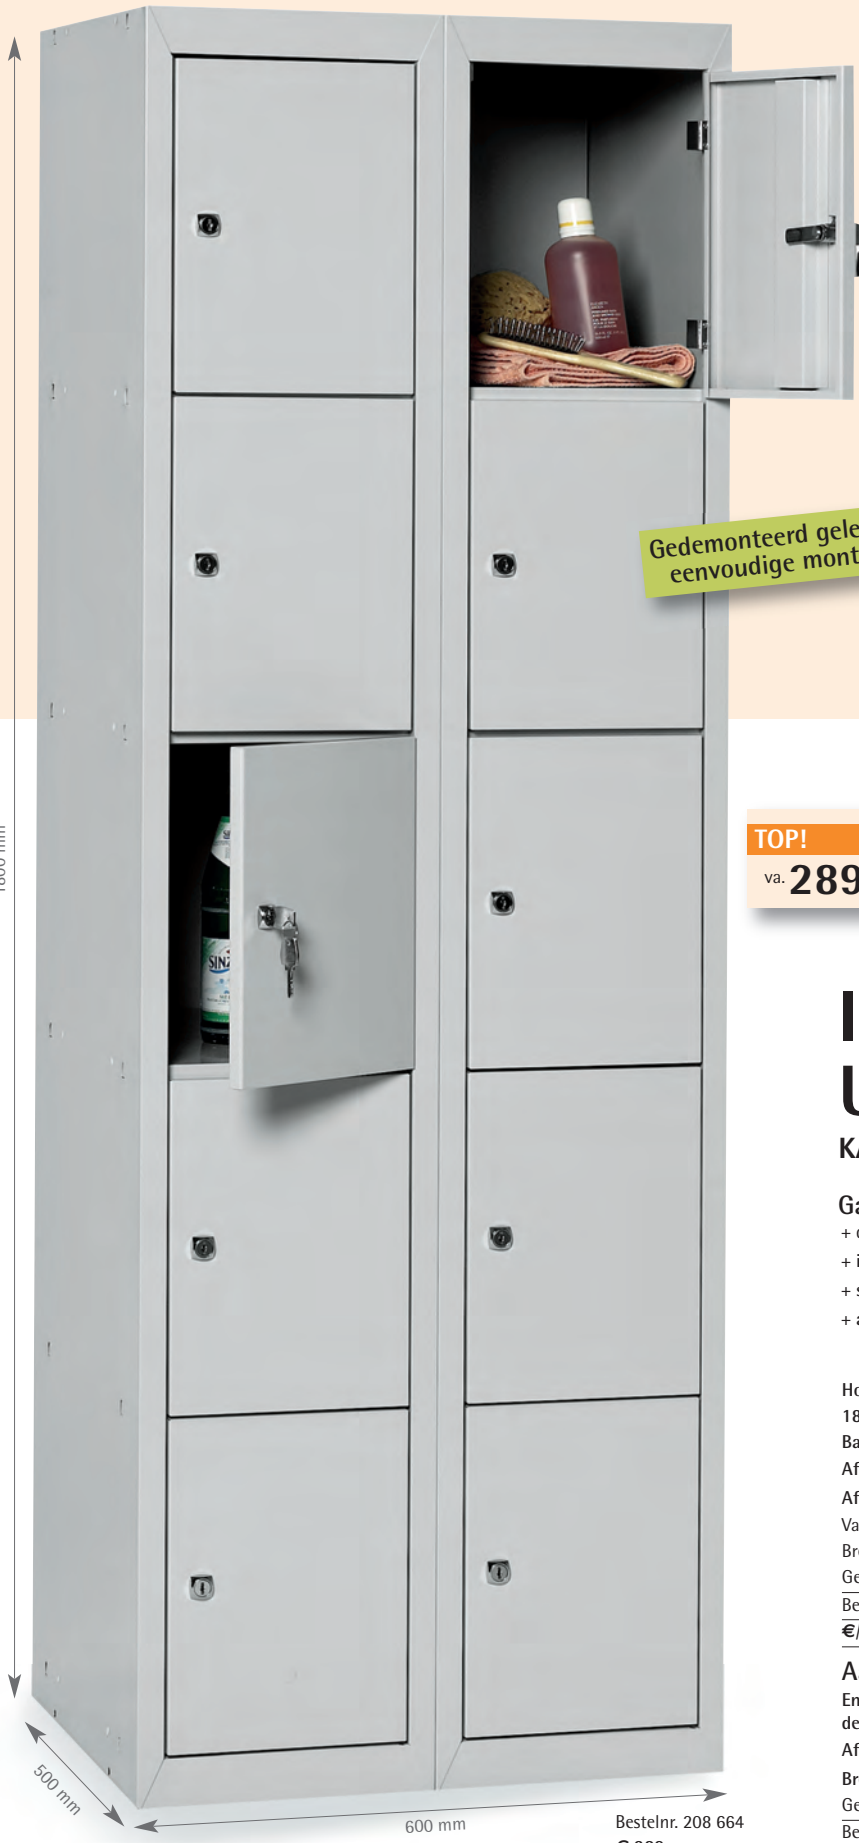

NIEUW!

Garderobekasten en vakkenkasten Economy afdelingsbreedte 300/400 mm

verzonken scharnieren

TOP KWALITEIT
2 JAAR GARANTIE

Gedemonteerd geleverd, eenvoudige montage

Bestelnr. 208 662
€ 349,-

Bestelnr. 208 661
€ 289,-