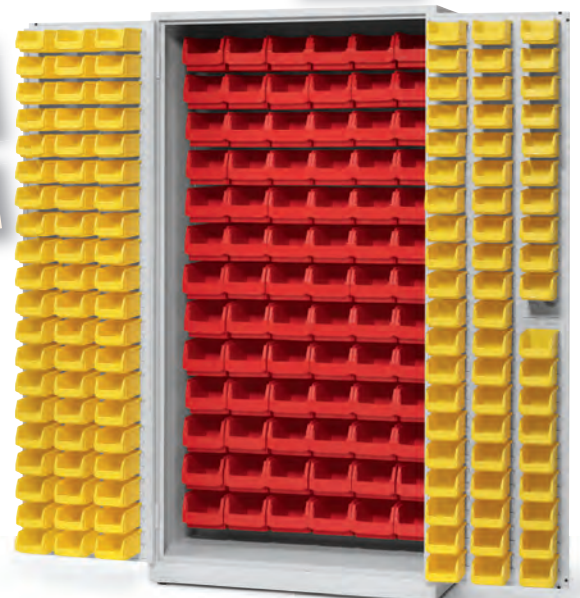

Bestelnr. 261 016
€/st. 899,-