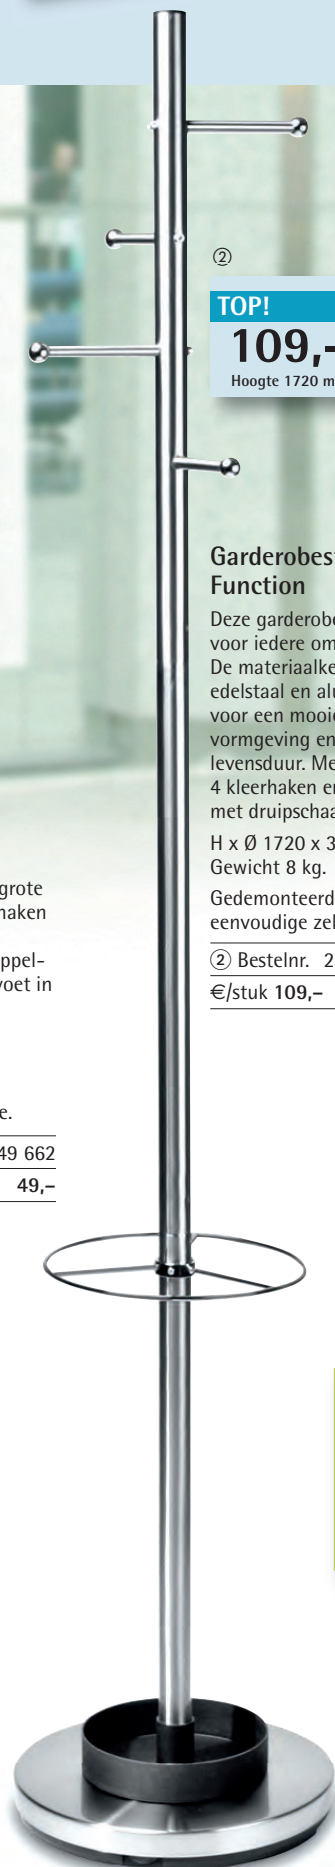

②

TOP!

109,-

Hoogte 1720 mm

Garderobestaander Function

Deze garderobe is geschikt voor iedere omgeving. De materiaalkeuze - gepolijst edelstaal en aluminium - zorgt voor een mooie esthetische vormgeving en een lange levensduur. Met 4 kleeuhaken en parapluhouder met druipschaal.

H x Ø 1720 x 310 mm.

Gewicht 8 kg.

Gedemonteerd, eenvoudige zelfmontage.

② Bestelnr. 224 927

€/stuk 109,-