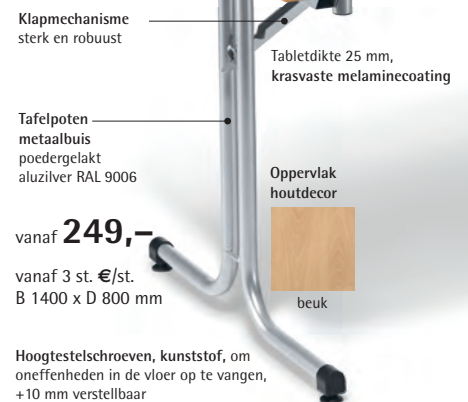

vanaf **249,-**
vanaf 3 st. €/st.
B 1400 x D 800 mm

Hoogtestelschroeven, kunststof, om oneffenheden in de vloer op te vangen, +10 mm verstelbaar

Klaptafels, onderstel podergelakt aluzilver RAL 9006
hoogte 720 mm, diepte 800 mm

breedte mm	1400	1600	1800
Gewicht kg	29	32	33
beuk	219 122	219 125	219 128
€/st.	269,-	289,-	319,-
vanaf 3 st. €/st.	249,-	269,-	299,-