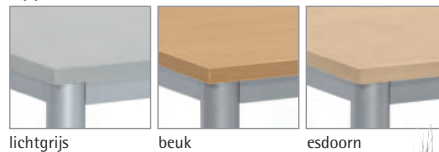

Oppervlak houtdecors

lichtgrijs

beuk

esdoorn

Tafelbladen:

- + 3-laags kwaliteitsspaanderplaat, emissieklasse
  E1, krasbestendige melaminecoating,
  verblindings- en reflectievrij, 25 mm
- + Oppervlak houtdecors:
  lichtgrijs, beuk en esdoorn
- + afboording, kunststof 3 mm

► SET!

Vergadertafels + stoelen
1 x tafel vierkant, B 1200 x T 1200 mm
onderstel aluzilver
4 x stoelen, stof antraciet,
onderstel aluzilver

Blad	Bestelnr.
lichtgrijs	259 748
beuk	259 749

€/SET **299,-**
U bespaart 21,60 € t.o.v. losse aankoop

afb. blad beuk,
onderstel aluzilver