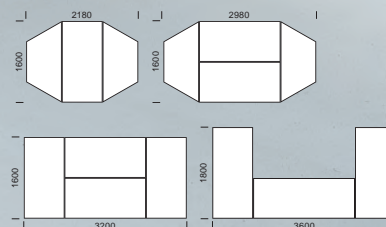

Onderstel:

- vierkant stalen onderstel 30 x 30, dikte 2 mm
- hoogwaardig poedergelakt in lichtgrijs RAL 7035, aluzilver RAL 9006, antraciet RAL 7021
- vaste tafelhoogte 720 mm
- incl. steldoppen, verstelbaar tot 30 mm

**TOP
KWALITEIT**
**5
JAAR
GARANTIE**

Tablet 19 mm, tafelhoogte 720 mm												
Breedte x diepte mm	800x800	1200x600	1200x700	1200x800	1400x700	1400x800	1600x600	1600x700	1600x800	1800x800	2000x800	1600/800x690
Gewicht kg	16	17	18	21	22	23	21	25	26	28	30	19
Blad/onderstel												
lichtgrijs/lichtgrijs	217 238	217 237	251 561	217 239	254 627	217 240	221 491	251 562	217 241	217 243	217 244	217 248
beuk/antraciet	217 254	217 255	258 766	217 256	258 771	217 257	221 515	258 776	217 253	217 258	217 259	217 260
esdoorn/aluzilver	217 262	217 263	258 764	217 264	258 769	217 265	221 503	-	217 266	217 267	217 268	217 269
€/st.	95,-	109,-	119,-	125,-	129,-	135,-	129,-	135,-	139,-	155,-	175,-	159,-
vanaf 5 st. €/st.	85,-	99,-	109,-	115,-	119,-	125,-	119,-	125,-	129,-	145,-	165,-	149,-
Blad 25 mm, onderstel 720 mm												
Gewicht kg	-	22	-	25	-	-	-	-	31	-	39	23
Blad/onderstel												
lichtgrijs / lichtgrijs	-	217 246	-	217 245	-	-	-	-	217 187	-	217 236	217 247
€/st.	-	115,-	-	129,-	-	-	-	-	145,-	-	175,-	165,-

Gedemonteerd geleverd, eenvoudige montage