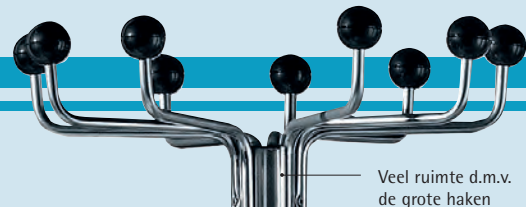

inclusief parapluhouder

Garderobestaanders

Veel ruimte d.m.v. de grote haken