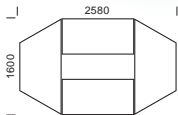

Tafelcombinatie
6 x Bestelnr. 217 248
894,-

Tafelcombinatie
2 x Bestelnr. 217 255
2 x Bestelnr. 217 260
536,-

Bezoekerstoelen
vanaf pagina 76