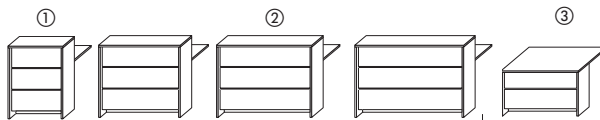

Basiselement recht

Basiselement in decor wit, incl. bodemstelschroeven, LED optioneel, steunpoot apart bestellen aub! diepte 780 mm

Hout	breedte	mm	800	1200	1400	1600	1200
gewicht	kg		38	50	56	62	41
hoogte	mm		1080	1080	1080	1080	725
kabeldoorvoerdoppen	st.		2	2	2	2	-
lichtgrijs	Bestelnr.		257 926	257 933	257 940	257 947	257 954
beuk	Bestelnr.		257 924	257 931	257 938	257 945	257 952
esdoorn	Bestelnr.		257 923	257 930	257 937	257 944	257 951
noot	Bestelnr.		257 925	257 932	257 939	257 946	257 953
	€/st.		269,-	289,-	299,-	319,-	289,-

Hoogglans

oranje, RAL 2004	Bestelnr.	257 927	257 934	257 941	257 948	257 955
groen	Bestelnr.	257 928	257 935	257 942	257 949	257 956
violet, RAL 4007	Bestelnr.	257 929	257 936	257 943	257 950	257 957
	€/st.	339,-	389,-	399,-	429,-	389,-

Kabelkanaal

hoogte 90 mm, diepte 150 mm, gewicht 0,5 kg	voor breedte mm	800	1200	1400	1600	1200
gewicht kg		0,4	0,5	0,5	0,9	0,5
metaal, aluzilver	Bestelnr.	260 033	251 120	238 748	260 034	251 120
	€/st.	35,-	39,-	42,-	45,-	39,-

Ronde balieverbinding

Basiselement in decor wit, front in metaal wit poedergelakt, incl. steldoppen LED optioneel, steunpoot apart bestellen aub! diepte 780 mm