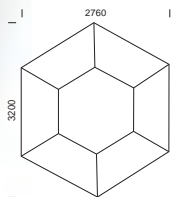

Tafelcombinatie
6 x Bestelnr. 217 248
894,-

Tafelcombinatie
2 x Bestelnr. 217 255
2 x Bestelnr. 217 260
536,-

Bezoekerstoelen
vanaf pagina 76