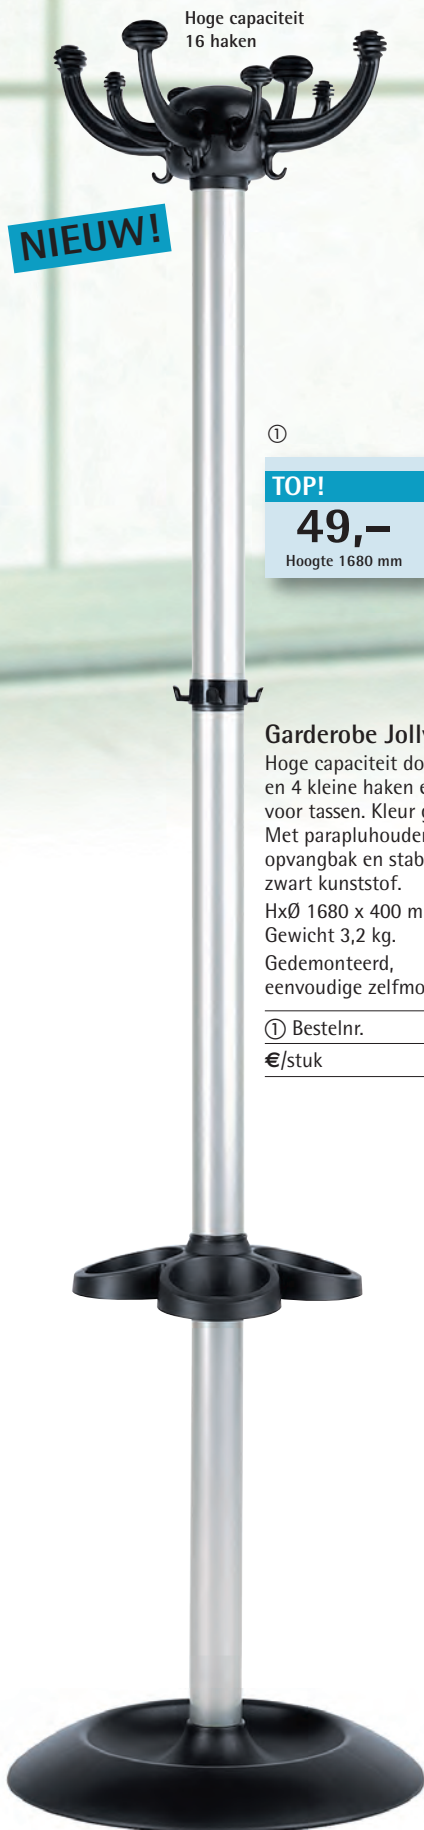

Hoge capaciteit
16 haken

NIEUW!

①

TOP!

49,-

Hoogte 1680 mm

Garderobe Jolly

Hoge capaciteit door 8 grote en 4 kleine haken en 4 haken voor tassen. Kleur grijs. Met parapluhouder, druppel-opvangbak en stabiele voet in zwart kunststof. HxØ 1680 x 400 mm. Gewicht 3,2 kg. Gedemonteerd, eenvoudige zelfmontage.

① Bestelnr. 249 662

€/stuk 49,-