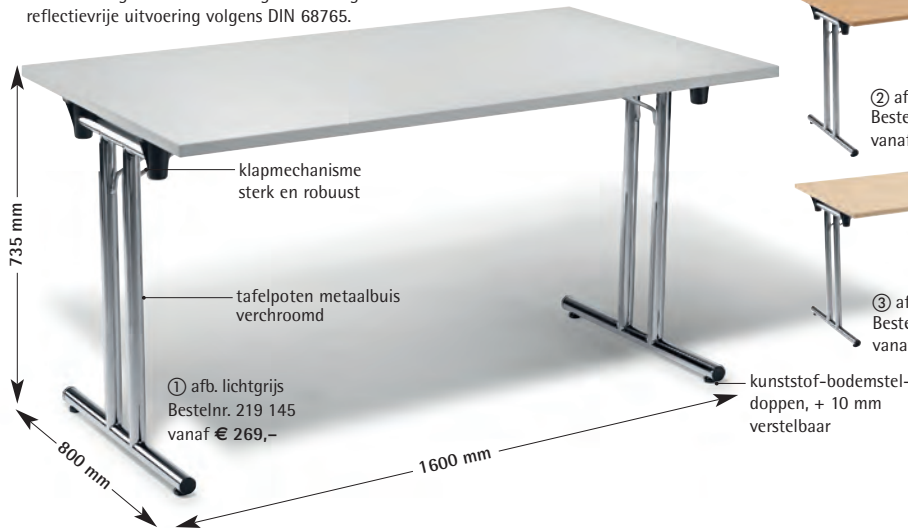

Oppervlak houtdecors

lichtgrijs beuk esdoorn wengé

stapelbaar
(max. 10 tafels)

kleine stapelvoeten om beschadigingsvrij te stapelen

④ afb. wengé
Bestelnr. 219 149
vanaf € 269,-

Hoogwaardige spaanplaten, 25 mm klasse E1 met krasbestendige melaminecoating verblindings- en reflectievrije uitvoering volgens DIN 68765.

① afb. lichtgrijs
Bestelnr. 219 145
vanaf € 269,-

② afb. beuk
Bestelnr. 219 146
vanaf € 269,-

③ afb. esdoorn
Bestelnr. 219 147
vanaf € 269,-

Klaptafels, onderstel verchromd
hoogte 735 mm, diepte 800 mm

breedte mm	1600
gewicht kg	30
lichtgrijs	219 145 ①
beuk	219 146 ②
esdoorn	219 147 ③
wengé	219 149 ④
€/st.	289,-
vanaf 3 st. €/st.	269,-

Klaptafels, onderstel aluzilver,
tabletdikte 25 mm, diepte 800 mm