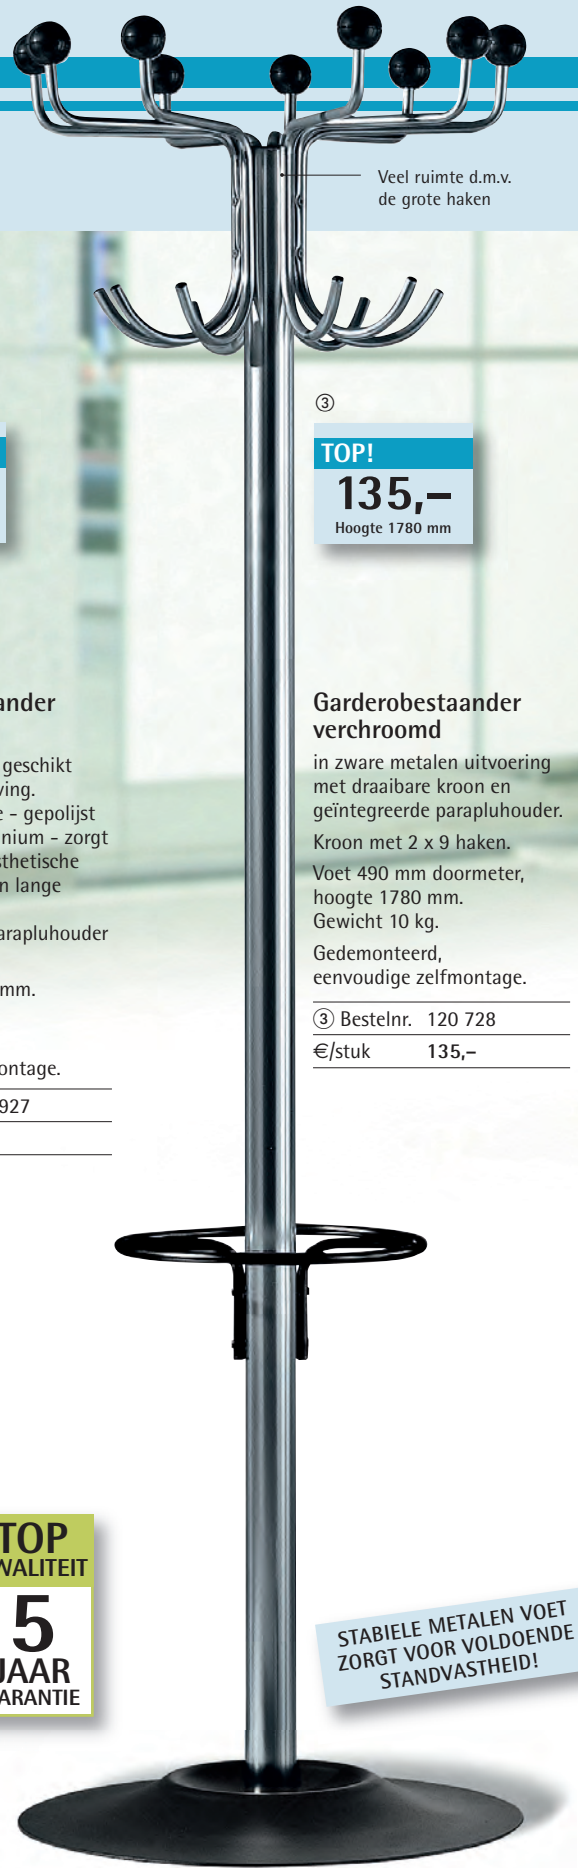

Hoge capaciteit door 8 grote en 4 kleine haken en 4 haken voor tassen. Kleur grijs. Met parapluhouder, druppel-opvangbak en stabiele voet in zwart kunststof. HxØ 1680 x 400 mm. Gewicht 3,2 kg. Gedemonteerd, eenvoudige zelfmontage.

① Bestelnr. 249 662

€/stuk 49,-

②

TOP!

109,-

Hoogte 1720 mm

Garderobestaander Function

Deze garderobe is geschikt voor iedere omgeving. De materiaalkeuze - gepolijst edelstaal en aluminium - zorgt voor een mooie esthetische vormgeving en een lange levensduur. Met 4 kleeuhaken en parapluhouder met druipschaal.

H x Ø 1720 x 310 mm.

Gewicht 8 kg.

Gedemonteerd, eenvoudige zelfmontage.

② Bestelnr. 224 927

€/stuk 109,-

③

TOP!

135,-

Hoogte 1780 mm

Garderobestaander verchromd

in zware metalen uitvoering met draaibare kroon en geïntegreerde parapluhouder. Kroon met 2 x 9 haken. Voet 490 mm doormeter, hoogte 1780 mm. Gewicht 10 kg. Gedemonteerd, eenvoudige zelfmontage.