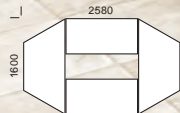

afb. blad beuk,
onderstel antraciet

afb. blad esdoorn,
onderstel aluzilver

▲ SET!

Vergadertafels + stoelen
2 x rechthoekige tafels
B 1600 x T 800 mm,
blad lichtgrijs (19 mm),
onderstel lichtgrijs
8 x stoelen, stof antraciet,
onderstel verchroomd

Bestelnr. 247 009

€/SET

569,-

U bespaart 57,- € t.o.v. losse aankoop

Toebehoren: Tafel-koppelstuk

- U-profiel voor het koppelen van tafels
- Materiaal: metaal, lichtgrijs gelakt, RAL 7035
- met montage
- B 70-90 mm x H 30 mm

Bestelnr. 251 563

€/VE 12,-