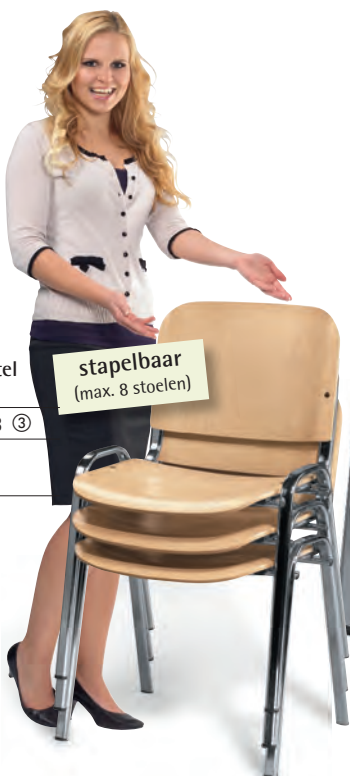

Kunstleder zwart	Bestelnr. 254 467
Kunstleder blauw	Bestelnr. 254 469
€/stuk	55,90
vanaf 8 st. €/st.	49,90

TOP!
va. **52,50**
Bestelnr. 131 020

① afb. kunstleder zwart
Bestelnr. 131 020

Gegevens:

Hoogte	820 mm
Breedte	530 mm
Diepte	560 mm
Zithoogte	480 mm
Zitbreedte	470 mm
Zitdiepte	420 mm
Rugleuninghoogte	340 mm
Gewicht	6 kg