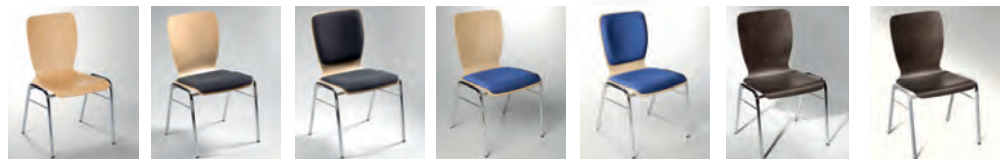

Bezoekersstoel Jara

Uw voordelen

- + TOPKWALITEIT, daarom 5 jaar garantie
- + in 2 verschillende stofkleuren verkrijgbaar
- + hoogbelastbaar stof
- + zitschaal uit 11 mm sterke, meermalen verlijmd beukenhout naar keuze uit natuurbeuk of wengé gebeitst
- + Stabiel, stapelbaar, 20 mm buisonderstel, verchroomd of aluzilver gelakt

Gegevens:

Totaalafmetingen: H 825/B 500/D 555 mm.

Zitafmetingen: H 440/B 420/D 400 mm.

Gewicht 6 kg/7 kg (met polstering).

② afb. antraciet
Bestelnr. 155 957
€ 95,90

③ afb. blauw
Bestelnr. 159 400*
€ 109,-

TOP!
89,90

Bestelnr. 155 958

① afb. beuk

onderstel verchroomd

Optioneel met rijverbinding

stapelbaar
(tot 10 stoelen)

DE UNIVERSELE
STOEL VOOR
ALLE ZITDOELEINDEN

TOP
KWALITEIT
5
JAAR
GARANTIE

Stof Basic

Materiaal: hoogbelastbare stofbekleding
Stofsamenstelling: Synthetische vezel
Scheurvastheid: 30.000 schuurbewegingen
Brandveiligheid:
EN 1021-1 sigarettengloed

VE = 4 st.

JARA Stof Basic

	Zitkuip	beuk	beuk	beuk	beuk	beuk	wengé	wengé
	Onderstel	verchroomd	verchroomd	verchroomd	verchroomd	verchroomd	aluzilver	verchroomd
	Bekleding	-	antraciet	antraciet	blauw	blauw	-	-
zonder rijverbinding	Bestelnr.	155 958 ①	155 957 ②	155 956	159 367	159 368	210 907	210 908
	€/st.	89,90	99,90	105,-	99,90	105,-	99,90	99,90
met rijverbinding	Bestelnr.	155 959*	159 397*	159 398*	159 399*	159 400* ③	211 163*	211 164*
	€/st.	99,90	105,-	109,-	105,-	109,-	105,-	105,-