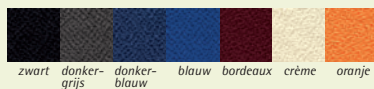

DESKIN 1

D1-stof in 7 kleuren:

Materiaal: slijtvaste, brandvertragende bekledingsstof
Scheurvastheid: 50.000 schuurbewegingen
Stofsamenstelling: 100% Polyester
Brandveiligheid: EN 1021-1 sigarettengloed, EN 1021-2 lucifers

Slim combineren!

Alle stoelen met DESKIN 1-stof zijn onderling combineerbaar.

Bezoekersstoel

Uw voordelen

- + TOPKWALITEIT, daarom 5 jaar garantie
- + In 7 verschillende stofkleuren verkrijgbaar
- + Hoogbelastbaar, brandvertragend DESKIN-1 stof
- + Rugleuning met actiefademend rugtextiel verkrijgbaar in zwart of grijs
- + Zitschaal uit gelijmd beukenhout
- + Stapelbaar 4-poot onderstel uit sterk staalbuis, verchroomd

Bezoekersstoel,

VE = 4 stuk, onderstel verchroomd

Net	zwart	grijs
Stofkleur	Bestelnr.	Bestelnr.
zwart	254 203 ①	254 271
donkergrijs	254 208 ②	254 272
donkerblauw	254 209*	254 273*
blauw	254 210*	254 274*
bordeaux	254 211*	254 275*
crème	254 212*	254 276*
oranje	254 213*	254 277*
4 st. €/st.	69,90	69,90

+ brandvertragende bekledingsstof

TOP
KWALITEIT
5
JAAR
GARANTIE

TOP!

69,90

afb. donkergrijs
Bestelnr. 254 208
€ 69,90