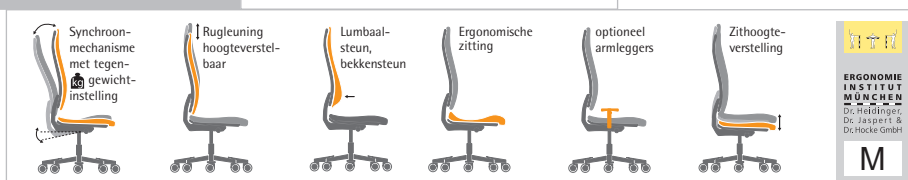

Armleggers, vaste hoogte, breedte 50 mm

Bestelnr. 215 075

€/set 39,-

Armleggers, 60 mm hoogte-verstelbaar, breedte 90 mm

Bestelnr. 254 615

€/set 59,-

STOEL NAVIGATOR pagina 52 „Hiermede vindt u de bureaustoel die bij u past“