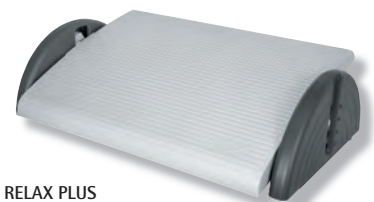

Voetensteun RELAX PLUS

- + TOPKWALITEIT, daarom 3 jaar garantie
- + uit breukvast polystyrol, lichtgrijs RAL 7035
- + voetplaat L 450 x B 350 mm, hoogte 30 tot 165 mm
- + door lichte voetdruk in 4 hoogtes verstelbaar, H 50 tot 110 mm
- + vloerbeschermers zorgen voor een veilige stand
- + geribbeld oppervlak voorkomt slippen
- + GS-getest

L 520 x B 350 x H 140 mm

Bestelnr. 265 577 €/st. 69,-
vanaf 2 st. €/st. 65,-