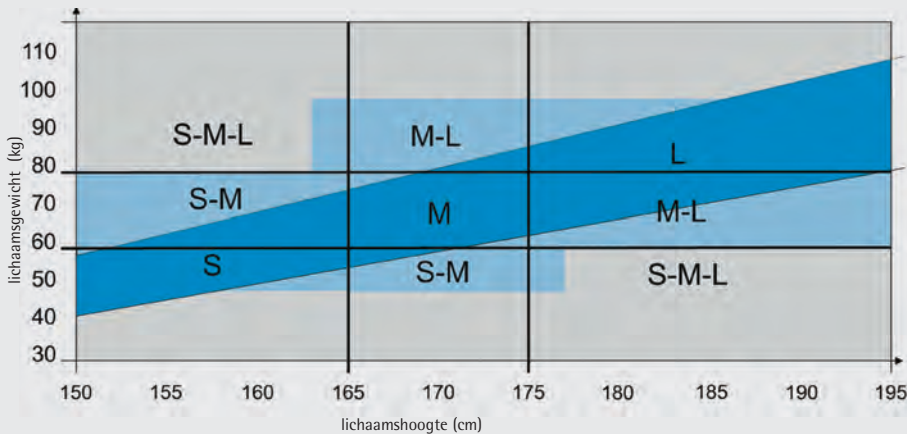

Permanent-contact
De rugleuning beweegt zich bij lichte tegendruk naar achter, het zitvlak is vast.

Permanent-contact met tegenkrachtinstelling
De rugleuning beweegt zich naar achter, het zitvlak is vast. De tegendruk van de rugleuning wordt individueel op het lichaamsgewicht ingesteld.

Automatic-mechanisme
Past zich automatisch aan iedere gebruiker aan. Enkel de zithoogte dient nog ingesteld te worden. Ideaal voor wisselende gebruikerwerkplekken.

Rugleuning

Rugleuninghoogte instelbaar
De hoogte van de rugleuning is instelbaar. De geïntegreerde lendensteun kan, passend voor elk lichaam, ingesteld worden.

Rugleuning neigbaar
de rugleuning neigt naar achter.

Lendensteun
Voor optimale steun moet deze ca. 10 cm boven de broekriem geplaatst worden.

Zit

Standaardzit
aangename zit met ergonomisch gevormd zitvlak.

Ergonomische zitting
Zitvlak met vormpolstering en meegaande bekkensteun

Kuipzit
kuipvormig gevormd ergo-zitvlak met bijkomend een bekkenondersteuning.

Ergonomiecomfortzit
Perfekte polstering voor het hoogste zitcomfort

SYSTEEMERGONOMIE BIJ DESKIN – BELEEFT U ZITTEN IN EEN ANDERE DIMENSIE

Een bureaustoel zou met zijn eigenschappen aan uw lichaamshoogte en aan uw gewicht aangepast zijn. Iedere mens is anders en zit anders, daarom hebben wij met de bureaustoel-navigators een uniek systeem ontwikkeld om voor u de juiste bureaustoel te vinden.

Met de symbolen "S-M-L" adviseren wij u voor welk type persoon de bureaustoel geschikt is. Vind eenvoudig en snel in het diagram op de x- en y-schaal uw persoonstype volgens grootte en gewicht. Dit is als ergonomisch advies te zien. Met het persoonlijk gevoel kunnen we natuurlijk geen rekening gehouden.

Vragen? Uw persoonlijke adviseur helpt u graag verder.

LET OP DEZE SYMBOLEN

Bureaustoelen met een gemiddelde uitrusting

Bureaustoelen met hogere uitrusting

Zithoogteverstelling
De zithoogte laat zich d.m.v. een veiligheidstoplift individueel instellen.

Zitdiepte-verstelling
De zitdiepte laat zich via het verschuiven van het zitvlak individueel instellen, passend aan de beenlengte van de gebruiker.

Zitneigingverstelling/zitneigingautomatic
Het zitvlak is licht naar voor geneigd. Druk op de billen wordt vermeden. Een oprecht zithouding wordt d.m.v. de negatiefneiging ondersteund.

Armleggers

Armleggers inclusief
De bureaustoel wordt incl. armleggers geleverd. Deze vermijden rugspanningen door ontlasting van de spieren

armleggers in optie
Armleggers kunnen bij deze bureaustoel gemonteerd worden

Bekleding

Kwalitatief hoogwaardige bekledingsstoffen in vele kleuren zorgen voor een lang levensduur. Onze DESKIN1-bekleding heeft het 'second-nature' certificaat voor een milieuvriendelijke productie. Informatie over scheurvastheid of brandveiligheid (voor nog meer veiligheid) vindt u op elke pagina.

SICHERHEITSGASFEUER

Kwaliteit

Al onze stoelen voldoen aan de hoogste kwaliteitsstandaards met een productgarantie tot 5 jaar. Er worden uitsluitend veiligheidsgasveren gebruikt. Het GS-teken voor "geprüfte Sicherheit" omvat alle technische componenten. Stoelen met dit label zijn tot 120 kg belastbaar.

wielen voor zachte vloer

wielen voor harde vloer

Wieltes

Al onze bureaustoelen zijn standaard met wielen voor tapijtvloer (zachte vloer) uitgerust. Optioneel kunnen wieltes voor harde vloer (steen, parket, laminaat, tegels,..) verkregen worden.