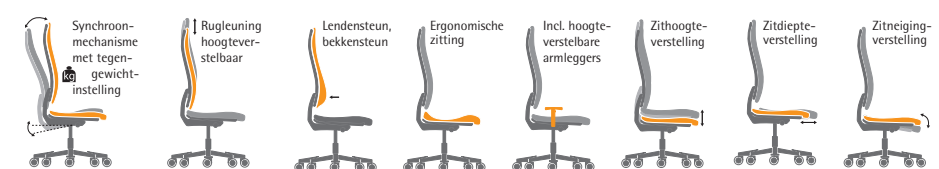

„Hiermede vindt u de bureaustoel die bij u past“

Gegevens:  
Zithoogte 450-580 mm  
Zitbreedte 530 mm  
Zitdiepte 450-510 mm  
Rugleuninghoogte 575-635 mm  
Gewicht 18,6 kg

**Uw voordelen**

- + TOPKWALITEIT daarom 5 jaar garantie
- + Hoogwaardige synchroonmechanisme via tegendruk-instelling en hendel
- + Meer veiligheid door brandvertragende stofbekleding DESKIN 1 Plus
- + hoge, hoogverstelbare rugleuning
- + Ergonomiecomfortzit
- + Geïntegreerde lendensteun
- + Traploze zithoogteverstelling
- + Zitneiging- en diepteverstelling, optioneel zitneiging-automatic
- + kruisvoet polyamide zwart of aluminium aluzilver
- + optioneel armleggers, naar keuze 2D- of 4-D verstelbaar
- + zelfremmende veiligheidswielen voor tapijtvloer, optioneel voor harde vloer
- + volledig gemonteerde aanlevering