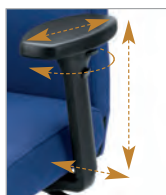

Uw voordelen

- + TOPKWALITEIT daarom 5 jaar garantie
- + Hoogwaardige synchroonmechanisme via tegendruk-instelling en hendel
- + Meer veiligheid door brandvertragende stofbekleding DESKIN 1 Plus
- + hoge, hoogverstelbare rugleuning
- + Ergonomiecomfortzit
- + Geïntegreerde lendensteun
- + Traploze zithoogteverstelling
- + Zitneiging- en diepteverstelling, optioneel zitneiging-automatic
- + kruisvoet polyamide zwart of aluminium aluzilver
- + optioneel armleggers, naar keuze 2D- of 4-D verstelbaar
- + zelfremmende veiligheidswielen voor tapijtvloer, optioneel voor harde vloer
- + volledig gemonteerde aanlevering

+ meer veiligheid door brandvertragende stofbekleding DESKIN 1 Plus

TOP!
429,-
incl. zithoogteverstelling

D001	voetkruis polyamide zwart	
Uitvoering	Zithoogteverstelling	Zithoogteverstelling en zitneiging automatic
Stof D1 Plus	Bestelnr.	Bestelnr.
zwart	260 839	260 844
donkergrijs	260 836	260 845
donkerblauw	260 840	260 846
blauw	260 841	260 847
bordeaux	260 842*	260 848*
creme	260 843*	260 849*
€/st.	429,-	449,-

D001	voetkruis aluminium aluzilver	
Uitvoering	Zithoogteverstelling	Zithoogteverstelling en zitneiging automatic
Stof D1 Plus	Bestelnr.	Bestelnr.
zwart	260 850	260 859
donkergrijs	260 854	260 860
donkerblauw	260 855	260 861
blauw	260 856	260 862
bordeaux	260 857*	260 863*
creme	260 858*	260 864*
€/st.	449,-	479,-

kruisvoet zwart

2-dimensioneel
verstelbare armleggers
met softtouch-opleg
100 mm hoogte- en
70 mm breedteverstelbaar

Bestelnr. 261 030
€/st. 59,-

4-dimensioneel
verstelbare armleggers
met softtouch-opleg
100 mm hoogte-,
70 mm breedte- en
45 mm diepteverstelbaar

Bestelnr. 261 031
€/st. 79,-

Vervangwielen harde vloer, VE = 5 st.

(voor parket, steen, vloertegels enz.)

Bestelnr. 260 219 €/VE 19,90

Gegevens: