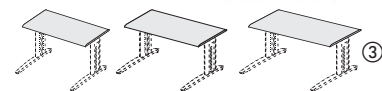

breedte x diepte	mm	800 x 800	1200 x 800	1600 x 800
gewicht	kg	30	39	45
lichtgrijs	Bestelnr.	219 673	219 674	219 675
beuk	Bestelnr.	219 676	219 677	219 678
esdoorn	Bestelnr.	219 679	219 680	219 681
wit	Bestelnr.	258 524	258 525	258 526
	€/st.	269,-	289,-	299,-

Bureau cockpitvorm
hoogteverstelbaar 680-820 mm
inclusief horizontale en
verticale kabelkanalen