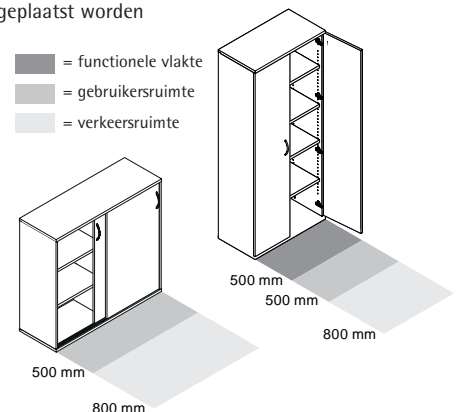

MET SCHUIFDEURKASTEN BENUT U UW

KANTOORRUIMTE OPTIMALER!

Schuifdeurkasten hebben als voordeel, dat reeds bij de bureauplaning geen rekening gehouden moet worden met het werkoppervlak, zoals dat wel het geval is bij draaideurkasten.

Dit heeft voor u nog meer voordelen:

- barrièrevrij werken
- werkoppervlaktes kunnen efficiënter gebruikt worden
- meer opbergmeubilair kan op dezelfde kantoorruimte geplaatst worden