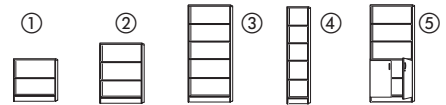

**TOP KWALITEIT**  
**5 JAAR GARANTIE**

Gedemonteerd geleverd, eenvoudige montage

afb. esdoorn ③

⑬

⑭

⑯

⑪

**Rekken**  
legborden hout, incl. instelbare sokkelregeling, diepte 420 mm