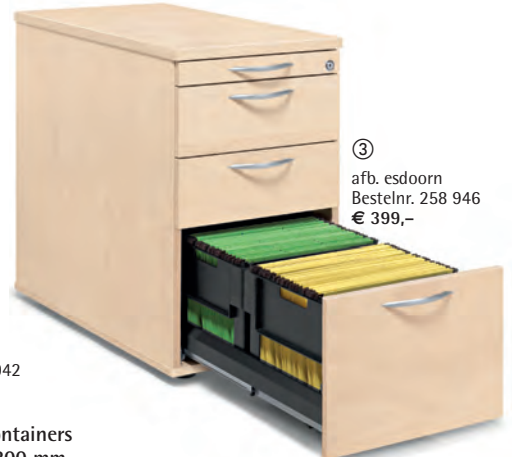

### Oppervlak houtdecors

Materiaallade, kunststof met 7 vakverdelingen, voor het gescheiden opbergen van kleine onderdelen

② afb. beuk  
Bestelnr. 258 942  
€ 389,-

③ afb. esdoorn  
Bestelnr. 258 946  
€ 399,-