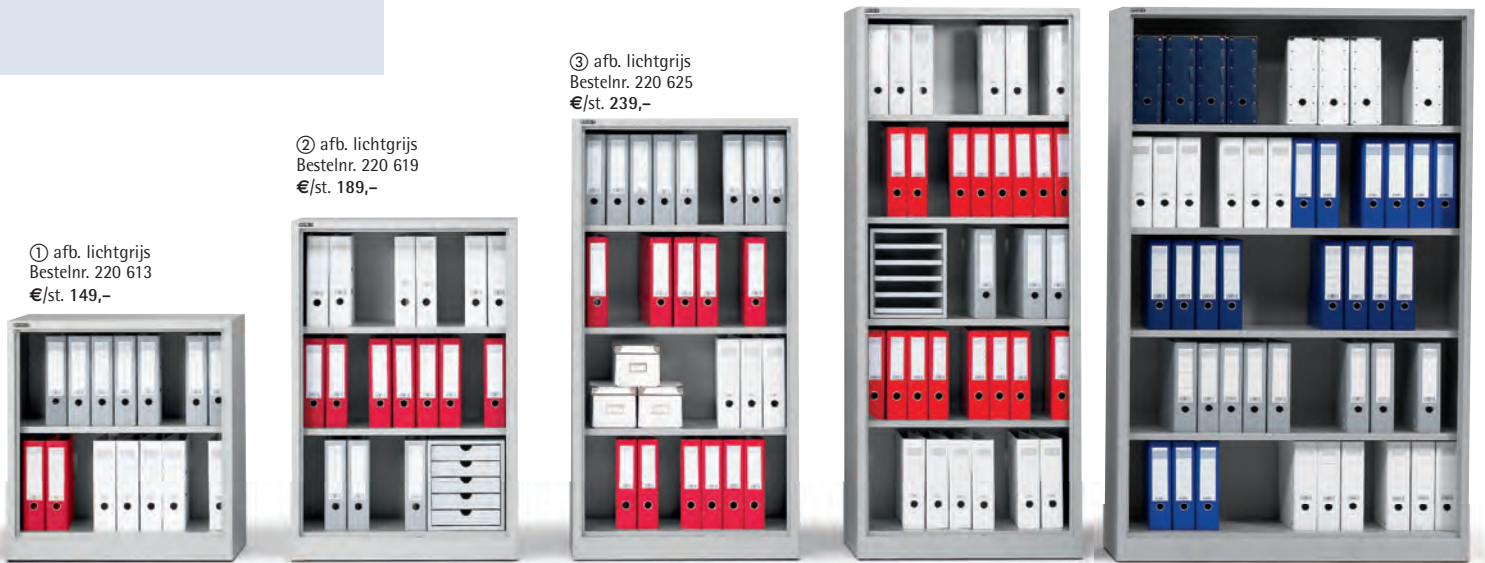

Base L Colour

Metalen meubelsysteem
Rekken

Archiveren met SYSTEEM

① afb. lichtgrijs
Bestelnr. 220 613
€/st. 149,-

② afb. lichtgrijs
Bestelnr. 220 619
€/st. 189,-

③ afb. lichtgrijs
Bestelnr. 220 625
€/st. 239,-

④ afb. lichtgrijs
Bestelnr. 220 631
€/st. 259,-

⑦ afb. lichtgrijs
Bestelnr. 220 637
€/st. 349,-

Rekken

Diepte 420 mm

	①	②	③	④	⑤	⑥				⑦
B x H mm	800 x 845	800 x 1200	800 x 1560	800 x 1950	920 x 1950	1000 x 1950	1200 x 845	1200 x 1200	1200 x 1560	1200 x 1950
Ordnnerhoogtes	2	3	4	5	5	5 folder- vakken	2	3	4	5
Aant. legborden	1	2	3	4	4	4	1	2	3	4
Gewicht kg	17	22	27	34	37	54	23	30	38	46
kleur corpus										
lichtgrijs	220 613	220 619	220 625	220 631	220 634	220 649	220 616	220 622	220 628	220 637
antraciet	-	-	-	220 633	220 636	-	-	-	-	220 639
€/st.	149,-	189,-	239,-	259,-	289,-	389,-	199,-	269,-	299,-	349,-

TOEBEHOREN

Legborden,
Metaal gelakt, Diepte 355 mm, hoogte 25 mm

voor rek- of kastbreedte mm	800	920	1200
lichtgrijs	220 813	220 816	220 819
VE = 2 st. €/VE	35,-	39,-	45,-

Topbladen melamine Diepte 420 mm, dikte 19 mm

voor breedte mm	800	1200
lichtgrijs	220 834	220 841
beuk	220 835	220 842
esdoorn	220 836	220 843
€/st.	35,-	45,-

Boekensteun/
legbordverdelers
VE = 2 st.

lichtgrijs	221 300
€/VE	19,-

OPTIONEEL Handgreep metaal verchromd

Bestelnr. 221 081	
€/st.	5,-