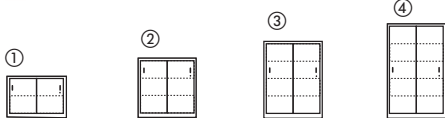

① afb. lichtgrijs
Bestelnr. 220 750
€/st. 349,-

③ afb. lichtgrijs
Bestelnr. 220 760
€/st. 499,-

② afb. antraciet
Bestelnr. 220 757
€/st. 469,-

Schuifdeurkasten
handgrepen metaal
cilinderslot,
diepte 420 mm

Breedte	mm	1200	1200	1200	1200
Hoogte	mm	845	1200	1560	1950
Ordnerhoogtes		2	3	4	5
Gewicht	kg	37	51	65	85
Kleur corpus en deuren					
lichtgrijs		220 750	220 755	220 760	220 765
antraciet		220 752	220 757	220 762	220 767
	€/st.	349,-	469,-	499,-	589,-

TOEBEHOREN

Topblad
in melaminedecor, 19 mm sterk
voor Schuifdeur- en
Roldeurkasten met breedte
1200 mm, Gewicht 9 kg

lichtgrijs	Bestelnr.	220 841
beuk	Bestelnr.	220 842
esdoorn	Bestelnr.	220 843
	€/St.	45,-

**Boekensteun,
legbordverdeler,**
VE = 2 st., voor schuifdeur-
en roldeurkasten

lichtgrijs 221 300 €/VE 19,-

**Optioneel: Handgreep
verchromd (1 st.)**

Bestelnr. 221 081 €/st. 5,-