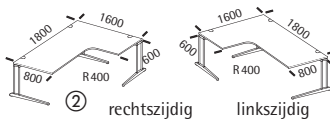

breedte	mm	1800	1800
diepte	mm	1600/800	1600/800
gewicht	kg	63	63
lichtgrijs	Bestelnr.	254 053	254 202
beuk	Bestelnr.	254 056	254 419
esdoorn	Bestelnr.	254 201	254 421
wit	Bestelnr.	259 664	259 665
	€/st.	499,-	499,-