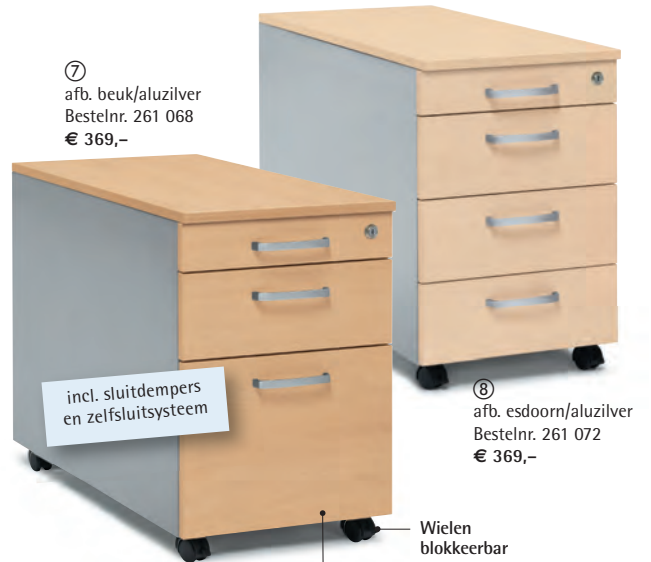

⑦ afb. beuk/aluzilver
Bestelnr. 261 068
€ 369,-