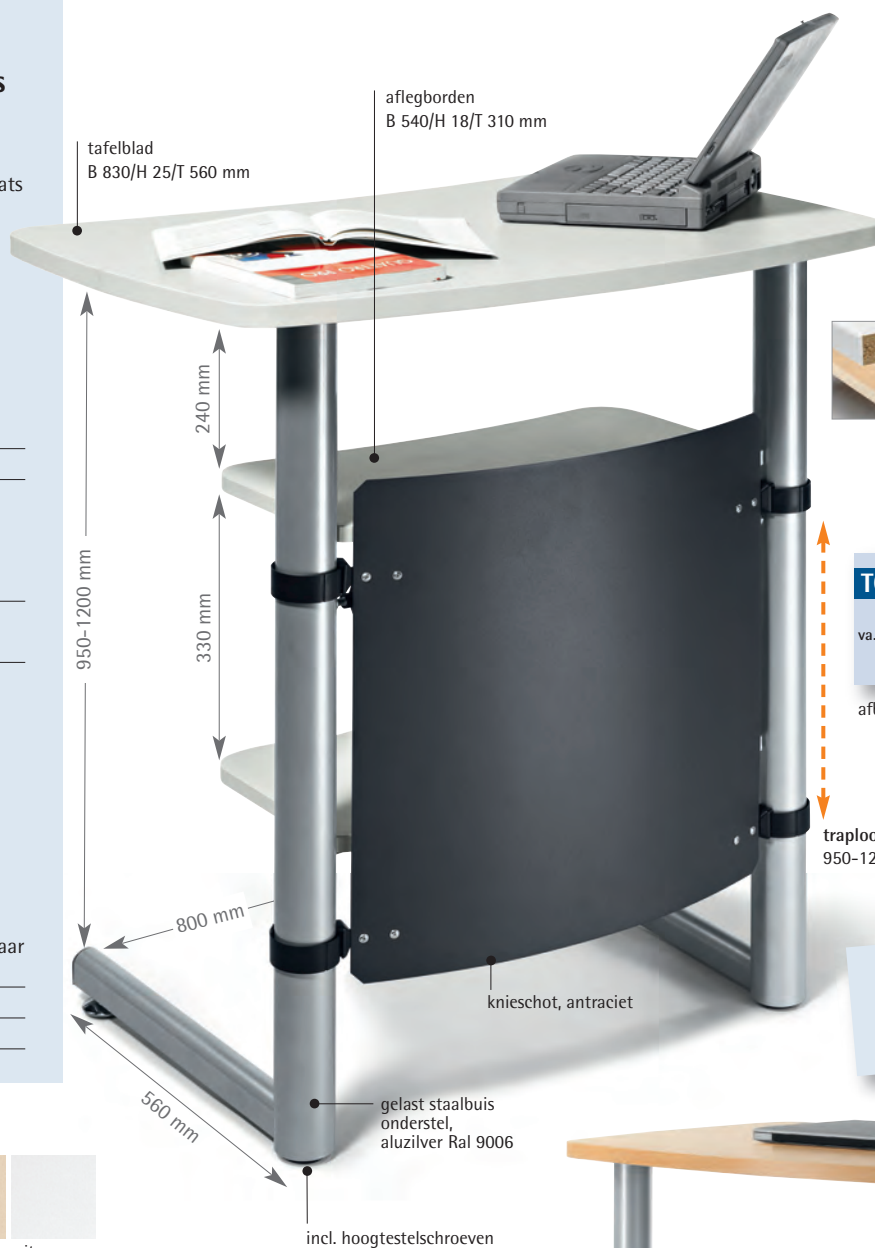

Multi M Lessenaars

- moderne lessenaar voor uw meetingruimtes
- ook geschikt als sta-werkplaats in kantoren
- regelmatig rechtstaand werken voorkomt rugklachten
- ideale uitbreiding voor uw kantoor
- gedemonteerde levering

Kleur	Bestelnr.
lichtgrijs	210 108
beuk	210 109
esdoorn	212 752
wit	258 475
€/st.	309,-
vanaf 2 st. €/st.	299,-

Hoogte	950 - 1200 mm
Breedte	830 mm
Diepte	560 mm
Gewicht	26 kg

Toebehoren wielen, blokkeerbaar
VE = 4 stuks

Bestelnr.	263 237
€/VE	57,-

Oppervlak houtdecors

lichtgrijs   beuk   esdoorn   wit

Multi M bezoekerstafel

De ideale uitbreiding voor uw bureau.
Past bij het Multi M programma.

Bezoekerstafel
hoogte 720 mm, ø 700 mm.
Gewicht 15 kg.

Kleur	Bestelnr.
lichtgrijs	207 874
beuk	207 875
esdoorn	212 803
wit	258 566
€/st.	149,-

TOP
KWALITEIT
5
JAAR
GARANTIE

Kwaliteitsspaanplaat
emissieklasse 1
Krasvaste melaminecoating
in verblindings- en
reflectievrije uitvoering
vlg. DIN 68765

TOP!
va. **299,-**
Bestelnr. 210 108

afb. lichtgrijs

traploos hoogteverstelbaar
950-1200 mm

Een gezonde rug
door regelmatig
staand te werken.