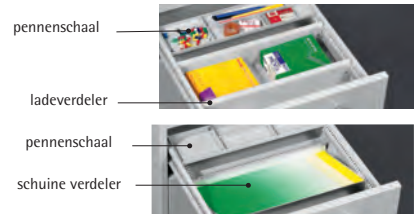

pennenschaal

ladeverdelers

pennenschaal

schuine verdelers

Indelings-set
bestaande uit:
2 ladeverdelers, 2 schuine verdelers,
1 pennebakje verschuifbaar,
metaal lichtgrijs RAL 7035
Bestelnr. 147 115 € / Set 55,-