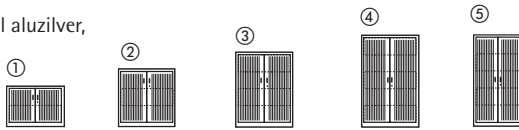

## Roldeurkasten

Handgrepen metaal aluzilver,  
cilinderslot,  
Diepte 420 mm

	①	②	③	④	⑤
Breedte mm	1200	1200	1200	1200	1000
Hoogte mm	845	1200	1560	1950	1950
Ordnerhoogtes	2	3	4	5	5
Gewicht kg	26	38	47	57	51