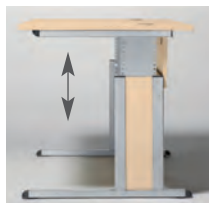

## De onderstelvarianten

Onderstellen met geïntegreerd knieschot en kabelkanalen

**Basic**  
vaste hoogte 740 mm  
vanaf pagina 12

**Comfort**  
hoogte instelbaar  
620-820 mm  
vanaf pagina 12

**Basic M**  
vaste hoogte 740 mm  
vanaf pagina 18