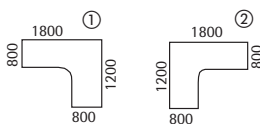

Losstaand tafelblad

tafelblad 25 mm dik
Diepte 800 mm,
Buitenafm.:
B 2000 x D 2000
x H 720 mm
Losstaand tafelblad

	rechtszijdig	linkszijdig
Bestelnr.	247 195	247 196
€/st.	229,-	229,-
vanaf 2 st. €/st.	199,-	199,-

Toebehoren bureaus

Kabelkanaal

Metaal aluzilver, H 90 x D 150 mm		
voor breedte mm	1200	1800
Bestelnr.	251 120	260 034
€/st.	39,-	45,-

CPU-houder

Metaal, incl. spangordel,
Belastbaarheid 20 kg, Gewicht 2,6 kg
B 350 x D 200 x H 563 mm
aluzilver Bestelnr. 263 115 €/st. 65,-