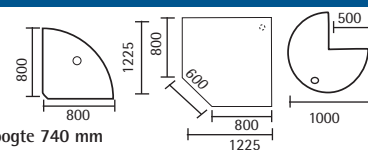

Multi 4 Basic, vaste hoogte 740 mm

breedte	mm	800	1225	1000
gewicht	kg	13	28	15
blad decor	steunpoot	Bestelnr.	Bestelnr.	Bestelnr.
lichtgrijs	antraciet	258 029	258 030	258 031
lichtgrijs	aluzilver	267 636	267 637	267 638
beuk	aluzilver	258 020	258 022	258 024
esdoorn	aluzilver	258 021	258 023	258 025
wit	antraciet	258 538	258 539	258 540
wit	aluzilver	267 639	267 640	267 641
	€/St.	99,-	149,-	129,-

Multi 4 Comfort, Hoogte 620-820 mm

breedte	mm	800	1225	1000
gewicht	kg	13	29	16
blad decor	steunpoot	Bestelnr.	Bestelnr.	Bestelnr.
lichtgrijs	antraciet	258 026	258 027	258 028
lichtgrijs	aluzilver	267 630	267 631	267 632
beuk	aluzilver	258 014	258 016	258 018
esdoorn	aluzilver	258 015	258 017	258 019
wit	antraciet	258 535	258 536	258 537
wit	aluzilver	267 633	267 634	267 635
	€/St.	119,-	169,-	149,-

**TOP
KWALITEIT**
**5
JAAR
GARANTIE**