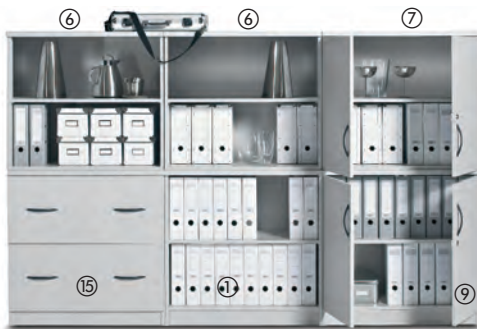

afb. lichtgrijs