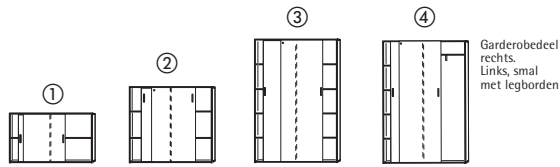

Schuifdeurkasten

Breedte 1200 mm
Diepte 420 mm

	mm	805	1145	1835	1835
Hoogte	mm	805	1145	1835	1835
Ordnerhoogtes	st.	2	3	5	5 links
Ordnercapaciteit	st.	28	42	70	35
Binnenafm. B/B x D	mm	575/575 x 350	575/575 x 350	575/575 x 350	575/575 x 350
Gewicht	kg	55	75	122	111
lichtgrijs	Bestelnr.	259 001	259 002	259 003	259 004
beuk	Bestelnr.	259 005	259 006	259 007	259 008
esdoorn	Bestelnr.	259 009	259 010	259 014	259 015
wit	Bestelnr.	258 504	258 508	258 506	258 507
	€/st.	249,-	319,-	419,-	399,-