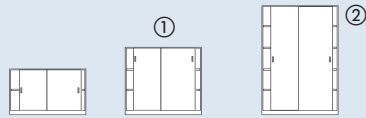

Concept Line

Schuifdeur- en Roldeurkasten

Schuifdeurkasten
corpus metaal, deuren hout,
breedte 1200 mm,
diepte 420 mm

Breedte x Hoogte	mm	1200 x 800	1200 x 1160	1200 x 1910
Ordnerhoogtes		2	3	5
Ordnercapaciteit	St.	24	36	60
Aantal legborden		1	2	4
Melaminedekor, top blad		inkl.	inkl.	-
Gewicht	kg	26,0	48,0	82,5
lichtgtrijs	Bestelnr.	220 563	220 566	220 572
beuk	Bestelnr.	220 564	220 567	220 573
esdoorn	Bestelnr.	220 565	220 568	220 574
	€/st.	399,-	499,-	669,-

Roldeurkasten
corpus metaal, roldeuren
kunststof aluminiumkleurig,
corpuskleur aluminiummetalliek,
RAL 9006,
diepte 420 mm