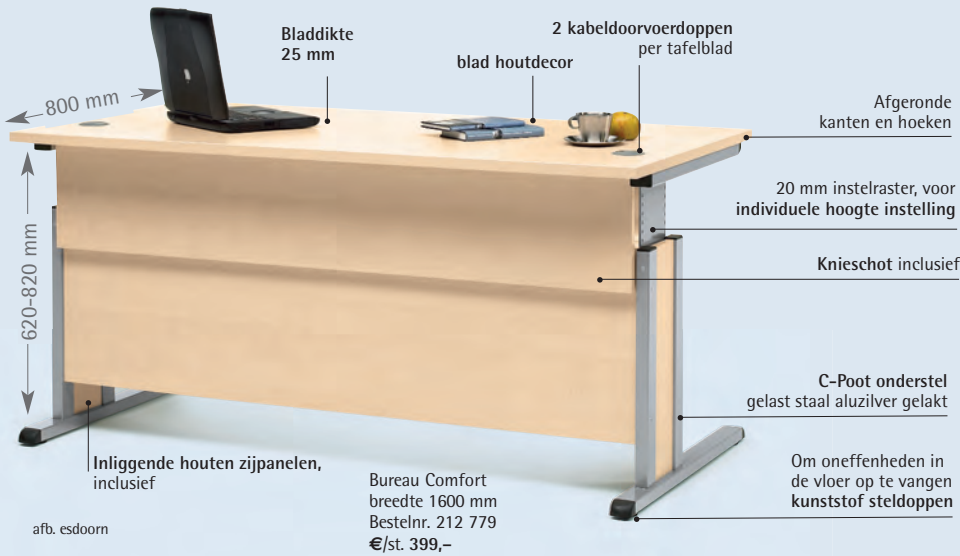

Multi M Bureaus

Basic Hoogte 740 mm,
Comfort hoogteverstelbaar van 620-820 mm

Oppervlak houtdecors

Bureau Comfort
breedte 1600 mm
Bestelnr. 212 779
€/st. 399,-

Bureautafel Basic – vaste hoogte 740 mm

Inclusief knieschot, horizontale en verticale kabelkanalen.
Sterk gelast C-poots onderstel – vaste hoogte 740 mm,
Diepte 800 mm

Breedte	mm	800	1200	1600
Gewicht	kg	23,5	36,8	46,6
Bestelnr.	lichtgrijs	158 952	158 951	158 950
Bestelnr.	beuk	156 524	156 523	156 522
Bestelnr.	esdoorn	212 813	212 814	212 815
Bestelnr.	wit	258 469	258 468	258 467
	€/st.	189,-	209,-	219,-

Materiaal:
kwaliteits spaanplaten,
emissieklasse E1,
krasvaste melaminecoating

TOP
KWALITEIT
5
JAAR
GARANTIE

Bureautafel Comfort – hoogteverstelbaar

Inclusief knieschot, horizontale en verticale kabelkanalen.
Sterk gelast C-poots onderstel – hoogteverstelbaar van
620-820 mm.
Diepte 800 mm

Breedte	mm	1200	1600
Gewicht	kg	43	52
Bestelnr.	lichtgrijs	209 225	209 231
Bestelnr.	beuk	209 228	209 232
Bestelnr.	esdoorn	212 780	212 779
Bestelnr.	wit	258 530	258 531
	€/st.	379,-	399,-

Gedemonteerd geleverd,
eenvoudige montage

Bijzet-roldeurkast

Hoogte 740 x B 800 x D 400 mm,
Gewicht 32 kg

Dekor	Bestelnr.
lichtgrijs	267 199
beuk	258 933
esdoorn	258 934
€/st.	289,-

Compactbureau

Inclusief knieschot,
horizontale en verticale
kabelkanalen.
H 740 x B 1600 x
D 1050/800 mm

Aanbouw		links	rechts
Gewicht	kg	50	50
Bestelnr.	lichtgrijs	207 880	207 877
Bestelnr.	beuk	207 881	207 878
Bestelnr.	esdoorn	212 720	212 804
Bestelnr.	wit	258 470	258 471
	€/st.	299,-	299,-