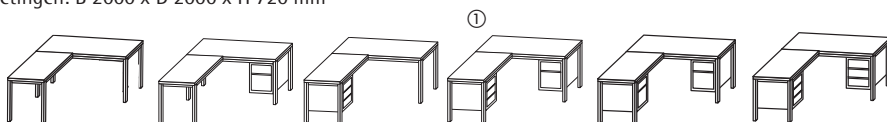

Hoekcombinaties met hangcontainers

tafelblad 25 mm dik, diepte 800 mm,
Buitenafmetingen: B 2000 x D 2000 x H 720 mm

Bestelnr.	247 180	247 185	247 186	247 187	247 188	247 189
€/st.	289,-	499,-	499,-	699,-	699,-	699,-

Oppervlak
houtdecor

lichtgrijs
RAL 7035

TOP
KWALITEIT
5
JAAR
GARANTIE