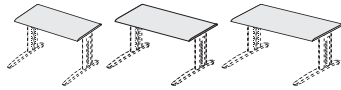

# Multi M Bureaus

Basic Hoogte 740 mm,  
Comfort hoogteverstelbaar van 620-820 mm

## Bureautafel Basic – vaste hoogte 740 mm

Inclusief knieschot, horizontale en verticale kabelkanalen.  
Sterk gelast C-poots onderstel – vaste hoogte 740 mm,  
Diepte 800 mm

Breedte	mm	800	1200	1600
Gewicht	kg	23,5	36,8	46,6
Bestelnr.	lichtgrijs	158 952	158 951	158 950
Bestelnr.	beuk	156 524	156 523	156 522
Bestelnr.	esdoorn	212 813	212 814	212 815
Bestelnr.	wit	258 469	258 468	258 467
	€/st.	189,-	209,-	219,-