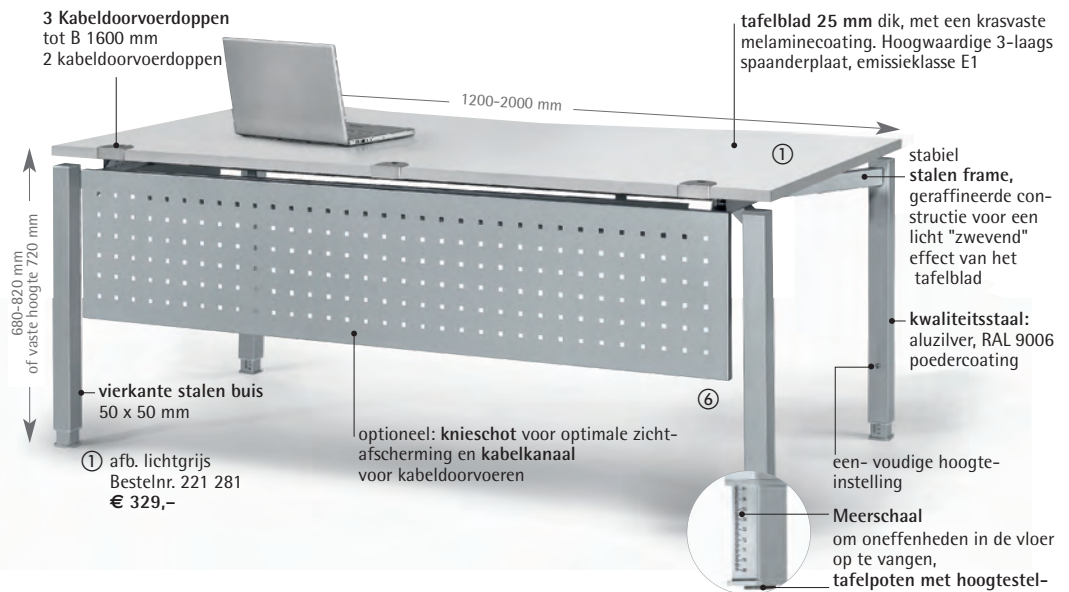

## Bureautafels

CONCEPT LINE belichaamt de voordelen van hout en staal in een kantoormeubelsysteem!

Bij de bouw van de 4 poot bureau hebben we bijzonder de nadruk geplaatst op ergonomie en stabiliteit. U kan dus alle tafels individueel in de hoogte aanpassen van 680 tot 820 mm en met aanbouwtafels op elk gewenst moment uitbreiden.

Het programma wordt gecompliceerd door een stabiele en esthetisch opslagmeubel.

De onderstellen uit kwaliteitsstaal zijn bedekt met een hoge kwaliteit poedercoating en passen perfect in combinatie met warm houten fronten in elk kantoor.