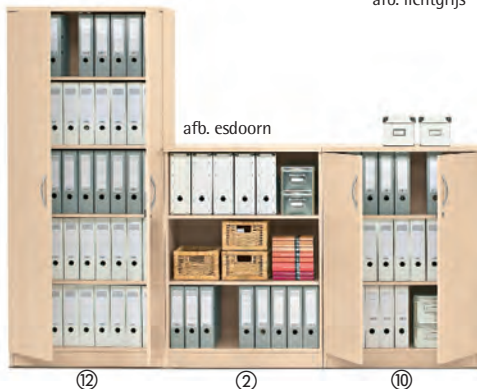

afb. esdoorn

Draaideurkasten

legborden hout,
incl. instelbare
sokkelregeling,
diepte 420 mm