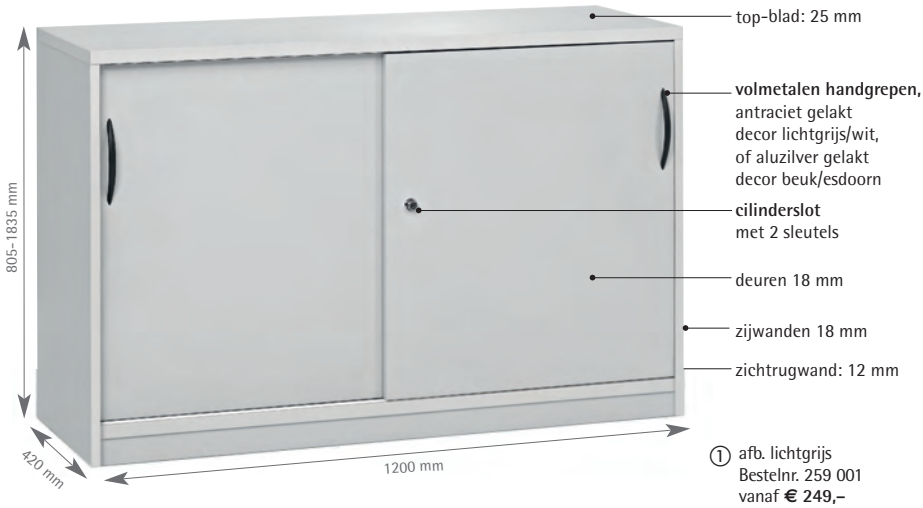

Multi M

Schuifdeurkasten, roldeurkasten en rekken

Breedte 1200 mm

DE OPBERGRUIMTE- SPECIALIST