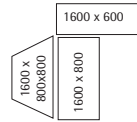

houtdecor
lichtgrijs, beuk, esdoorn
19 mm dik
3-laags kwaliteitsspaanderplaat,
krasbestendige melamine-
coating, emissieklasse E1

stabiel 4-poot-onderstel
in kwaliteitsstaal
30 x 30 x 2 mm
hoogwaardig poedergelakt

incl. hoogte-
stelschroeven
tot + 30 mm verstelbaar

afb. tafelblad beuk
onderstel aluzilver