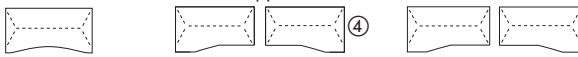

Bureautafels – hoogteverstelbaar van 680-820 mm, cockpitvorm / P-vorm

onderstel aluminiumkleur RAL 9006, incl. bodemsteldoppen

Blad vorm		Cockpit	p-vorm links	p-vorm rechts	p-vorm links	p-vorm rechts
Diepte	mm	1000/850/1000	1000/800	800/1000	1000/800	800/1000
Breedte	mm	2000	1600	1600	1800	1800
kabeldoorvoeren	st.	3	2	2	3	3
gewicht	kg	56	46	46	49	49
lichtgrijs	Bestelnr.	221 293	221 296	221 306	221 309	221 312
beuk	Bestelnr.	221 294	-	-	221 310	221 313
esdoorn	Bestelnr.	221 295	221 305	221 308	221 311	221 314
€/st.		399,-	349,-	349,-	369,-	369,-

Kabelkanaal

voor bureaus, aluminiumkleurig gelakt RAL 9006

v. tafelbreedte mm	1600	1800	2000
Lengte kanaal mm	1190	1390	1590
Bestelnr.	219 436	219 437	219 438
Gewicht	kg 3,6	4,1	5,1
€/st.	39,-	49,-	59,-