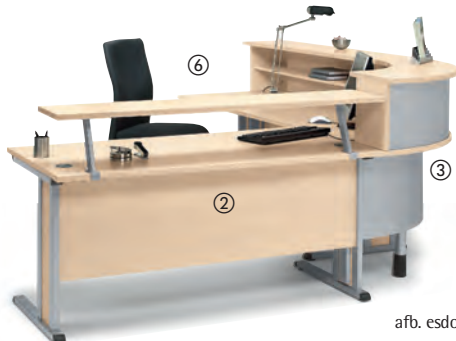

- + Onderstel in metaal, gelast
- + Tafelblad 25 mm, klasse E1, hoogwaardig spaanplaten, krasbestendige melaminecoating in verblindings- en reflectievrije uitvoering volgens DIN 6876
- + Afgeronde hoeken
- + Kabeldoorvoerdoppen in de tafelbladen
- + Hoogtestelschroeven
- + Verticaal kabelkanaal

Gedemonteerd geleverd,
eenvoudige montage

Bureau

Inclusief knieschot, horizontale en verticale kabelkanalen. Sterk gelast C-poots onderstel - vaste hoogte 740 mm. Diepte 800 mm.

Breedte	mm	1200	1600
Gewicht	kg	36	46
Bestelnr.	lichtgrijs	158 951	158 950
Bestelnr.	beuk	156 523	156 522
Bestelnr.	esdoorn	212 814	212 815
Bestelnr.	wit	258 468	258 467
	€/st.	209,-	219,-

TOP
KWALITEIT
5
JAAR
GARANTIE

Balie-opzet

etagehoogtes 150 mm, hoogte 345 x diepte 350 mm

Breedte	mm	1200	1600
Gewicht	kg	16	20
Bestelnr.	lichtgrijs	207 892	207 889
Bestelnr.	beuk	207 893	207 890
Bestelnr.	esdoorn	212 807	212 806
Bestelnr.	wit	258 564	258 563
	€/st.	99,-	119,-

Balie-middendeel compleet inclusief ronde balie-opzet verbindingsblad 800/800/90°, knieschot, poot ø 60 mm, hoogte 1090 x breedte 800 x diepte 800 mm

Bestelnr.	lichtgrijs	207 901	€/st. 299,-
Bestelnr.	beuk	208 193	€/st. 299,-
Bestelnr.	esdoorn	212 808	€/st. 299,-
Bestelnr.	wit	258 565	€/st. 299,-

2° niveau open

hoogte 255 x breedte 1600 x diepte 290 mm, Gewicht 10 kg

Bestelnr.	lichtgrijs	207 871	€/st. 129,-
Bestelnr.	beuk	207 872	€/st. 129,-
Bestelnr.	esdoorn	212 809	€/st. 129,-

afb. esdoorn