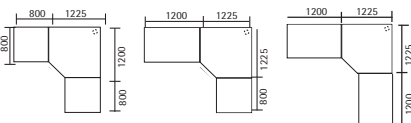

### Hoekcombinatie, afgerond

Sterk, gelast C-poot onderstel. L-combinatie 90° met afgerond koppelblad, incl. steunpoot. Hoogte 740 mm.

Breedte/diepte	mm	2000/1600	2000/2000	2400/2000
Gewicht	kg	74	84	94
Lichtgrijs	Bestelnr.	159 044	159 046	159 048
Beuk	Bestelnr.	159 045	159 047	159 049
Esdoorn	Bestelnr.	212 772	212 773	212 774
Wit	Bestelnr.	258 483	258 484	258 485
	€	459,-	479,-	499,-

### Hoekcombinatie, koppelblad rechthoekig

Sterk, gelaste metalen C-poot onderstel. L-combinatie 90° met rechthoekig koppelblad, incl. steunpoot. Hoogte 740 mm.

Breedte/Diepte	mm	2025/2025	2425/2025	2425/2425
Gewicht	kg	74	87	101
Lichtgrijs	Bestelnr.	159 050	159 052	159 054
Beuk	Bestelnr.	159 051	159 053	159 055
Esdoorn	Bestelnr.	212 775	212 776	212 777
Wit	Bestelnr.	258 479	258 480	258 481
	€	499,-	529,-	549,-