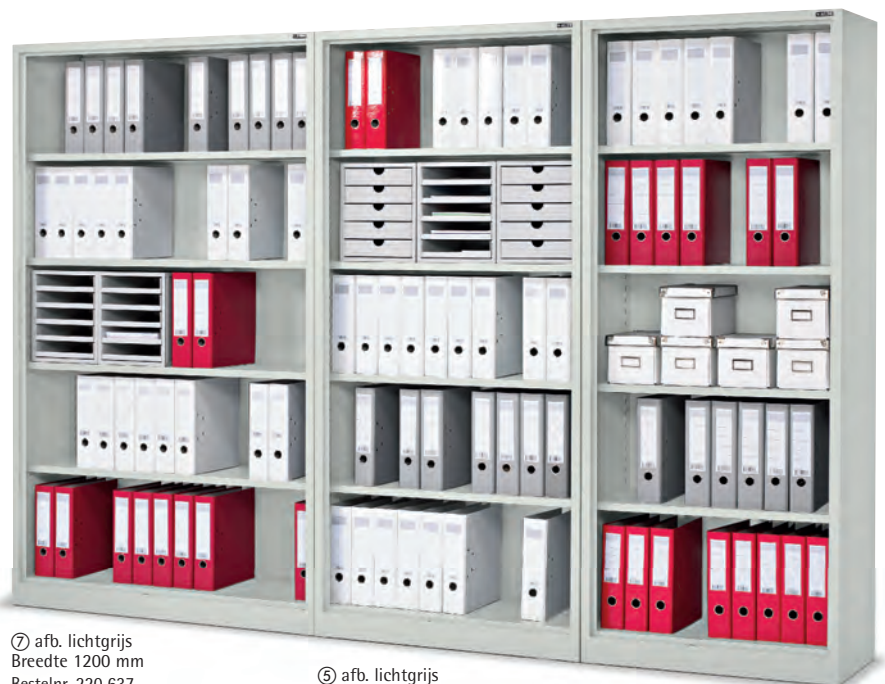

## kleur corpus

kleppen ook  
afneembaar

⑥ Folderrek  
afb. lichtgrijs  
Bestelnr. 220 649  
€/St. 389,-

incl. kunststof spietjes,  
afbreekbaar,  
de kleine helper bij  
ongelijke vloeren

⑦ afb. lichtgrijs  
Breedte 1200 mm  
Bestelnr. 220 637  
€/st. 349,-