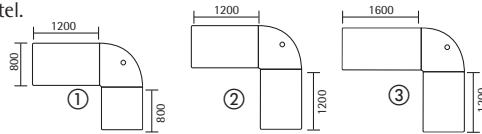

Breedte/diepte	mm	2000/1600	2000/2000	2400/2000
Gewicht	kg	74	84	94
Lichtgrijs	Bestelnr.	159 044	159 046	159 048
Beuk	Bestelnr.	159 045	159 047	159 049
Esdoorn	Bestelnr.	212 772	212 773	212 774
Wit	Bestelnr.	258 483	258 484	258 485
	€	459,-	479,-	499,-

Hoekcombinatie, koppelblad rechthoekig

Sterk, gelaste metalen C-poot onderstel. L-combinatie 90° met rechthoekig koppelblad, incl. steunpoot. Hoogte 740 mm.