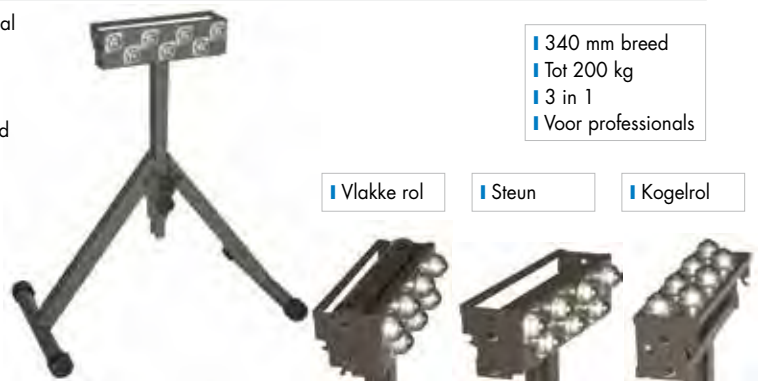

PROFESSIONAL

	HB 3-IN-1
Bestelnr.	12520
Min./Max. hoogte	730 mm/1120 mm
Max. draagkracht	200 kg
Prijs excl. BTW	89 €

- 340 mm breed
- Tot 200 kg
- 3 in 1
- Voor professionals

- Robuuste 3-delige kogelrolstanders ideaal voor plaatmateriaal
- Stevige constructie met een draagkracht tot 200kg (profiel: 50mm)
- Dubbele vergrendeling bij hoogte instelling (konisch profiel - kan niet zakken)
- Excentrische instelling van de steunvoeten, ideaal voor op oneffen ondergrond
- Volledig gemonteerd

PROFESSIONAL

	HBC 303 R
Bestelnr.	12535
Min./Max. hoogte	700 mm/1120 mm
Max. draagkracht	200 kg
Prijs excl. BTW	125 €

- 300 mm breed
- Tot 200 kg
- 3 rijen kogelrollen met 24 kogelrollen voor beweging in alle richtingen
- Voor professionals