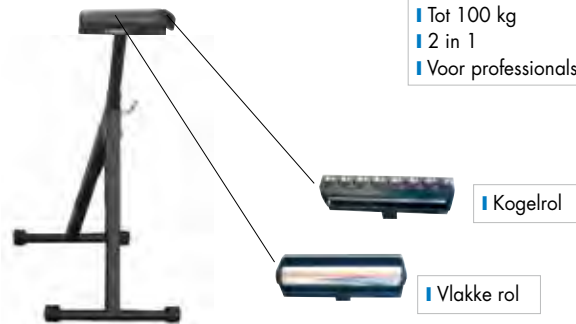

PROFESSIONAL

	HBC 300
Bestelnr.	12540
Min./Max. hoogte	760 mm/1190 mm
Max. draagkracht	100 kg
Prijs excl. BTW	73 €

- 300 mm breed
- Tot 100 kg
- 2 in 1
- Voor professionals