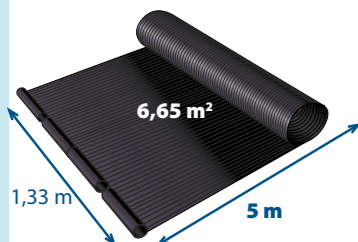

6 het water verwarmen