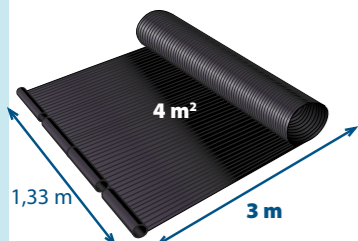

6 het water verwarmen