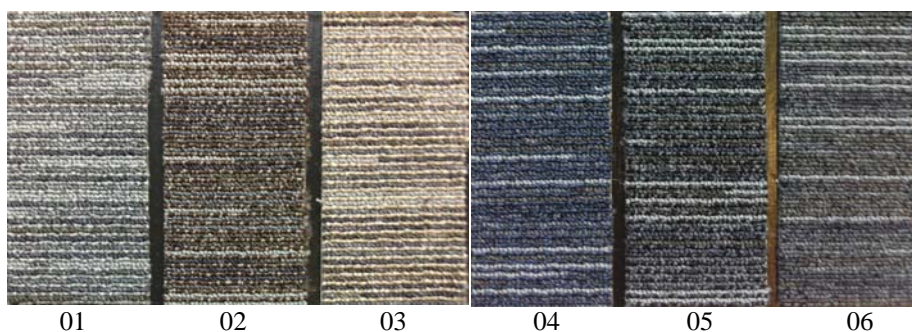

TAPIJTTEGELS 50 X 50 cm / CARREAUX DE TAPIS 50 X 50 cm

Onderhoudsvriendelijk. 100 % Polyamide met Bitumen backing.
Facile à entretenir. 100 % Polyamide avec dossier en Bitumen.

Art. Nr. N° d'Art.	Omschrijving Désignation

BOUCLE UNI 550 gr/m²

Kleuren/Couleurs : zwart/noir(01), lichtgrijs/gris clair(02), donkergrijs/gris foncé(03), beige(04), bruin/brun(05), blauw/bleu(06), groen/vert(07, rood/rouge(08).

A1478 | 20 tegels p/doos = 5 m²/ 20 carreaux p/carton = 5 m²

BOUCLE STRIPES 580 gr/m²

6 Kleurdessins. 6 Dessins couleur.

A1479 | 20 tegels p/doos = 5 m²/ 20 carreaux p/carton = 5 m²

PROJECTMATTEN / TAPIS GRAND TRAFIC

SPIKE MATS

Modulair mattensysteem – dikte 22 mm. Inbouw of opbouw.
Système modulaire pour tapis – épaisseur 22 mm. Pose dans cadre ou par dessus.

Kunstoftegel met schraapfunctie, opgevuld met polyamide.

Haakt in elkaar en kan naar elke afmeting uitgebouwd worden.
Omkadering mogelijk.

Carreau en matière synthétique avec fonction grattoir,
rempli de polyamide. S'accroche l'un dans l'autre et s'assemble
selon la grandeur choisie. Cadre possible.

Art. Nr. N° d'Art.	Omschrijving Désignation

A1480	Kirpy Spike 20x20 cm groen/vert(04), grijs/gris(07) of/ou bordeaux(35)
A1481	Kirpy Carpet 20x20 cm groen/vert(04), grijs/gris(07) of/ou bordeaux(35)
A1482	Kirpy rand/bord groen/vert, grijs/gris of/ou bordeaux Vrouwelijke rand / Bord féminin.
A1483	Kirpy rand/bord groen/vert, grijs/gris of/ou bordeaux Mannelijke rand / Bord masculin.
A1484	Kirpy hoek/coin groen/vert, grijs/gris of/ou bordeaux