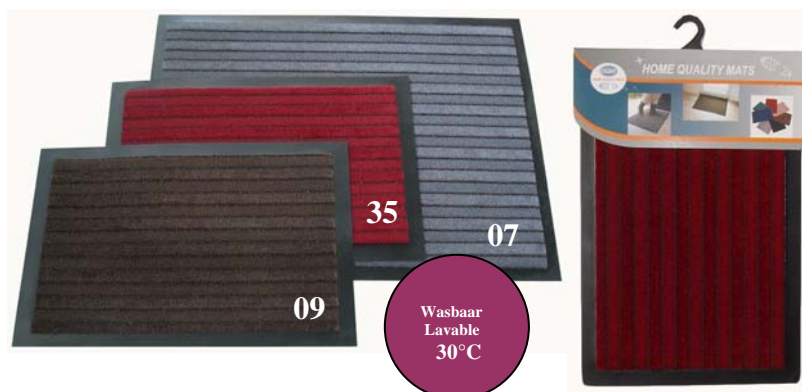

ANAÏS DECO

70 % Polyamide + 30 % polypropyleen.
Met boord. Rug in vinyl. Wasbaar op 30°C.
*70 % Polyamide + 30 % polypropylène.
Avec bord. Dos en vinyl. Lavable à 30°C.*

Art. Nr. N° d'Art.	Afmeting Dimension
A1450	40 x 60 cm
A1451	60 x 80 cm

Wasbaar
Lavable
30°C

SCHRAAPMAT/TAPIS GRATTOIR MAGALI

70 % Microvezel + 30 % polypropyleen
Met boord en schraapfunctie. Blauw(03), beige(08)
*70 % Microfibres + 30 % polypropylène,
Avec bord et fonction grattoir. Bleu(03), beige(08)*

Art. Nr. N° d'Art.	Afmeting Dimension
A3810	40 x 60 cm
A3811	60 x 90 cm
A3812	90 x 150 cm