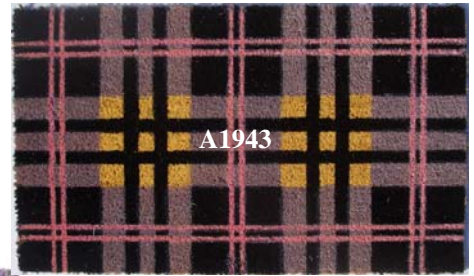

# KOKOS / COCO

45X75CM

Art. Nr. N° d'Art.	Omschrijving Désignation	Per Par
A1943	Scot Zwart / Scot Noir	5
A1966	Welcome Benen / Jambes	5
A1944	Regenscherm /Parapluie	5

A1943

A1966

A1944

A1951

A1951	Tuin assorti/Jardin assorti	6
A1938	Welcome bomen/Arbres	5
A1942	Crazy Koe / Vache Folle	5
A1962	Kip Blauw / Poule Bleue	5
A1947.01	Swing Dans / Danse	5
A1947.02	Swing Ladder / Escalier	5
A1947.03	Swing Noten / Notes	5
A1968.02	Paard grijs / Cheval Gris	5
A1955.01	Horse 1 P	5
A1955.02	Horse 3 P	5