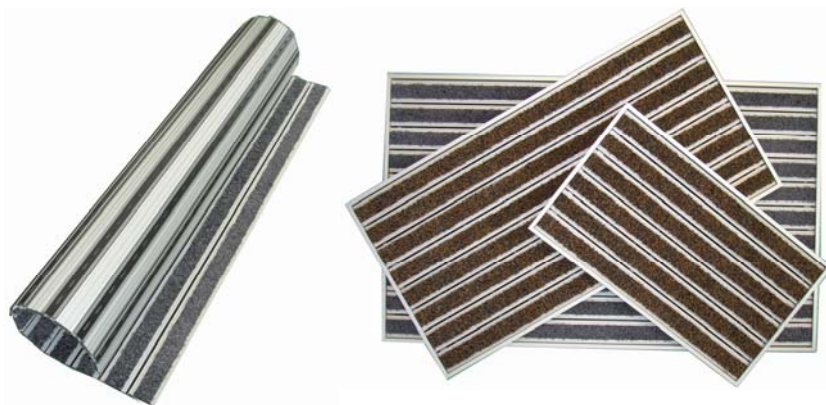

A1467  
A1468

A1469

## POWERMAT – PROJECT MAT / TAPIS PROJET

Aluminium inkommatten.  
*Tapis d'entrée en aluminium*

Verbonden aluminium profielen met inlegstrook tapijt, cocos of polyamide.  
Verschillende samenstellingen en diktes mogelijk. Inlichtingen op aanvraag.

*Profilés en aluminium liés avec remplissage de tapis, fibre de coco ou polyamide.  
Plusieurs compositions et épaisseurs disponibles. Renseignements sur demande.*