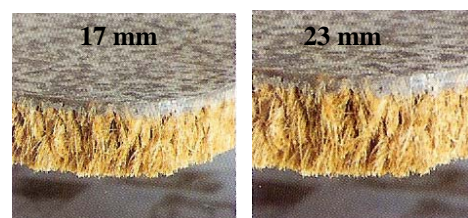

KOKOSMAT / TAPIS COCO

A1914	Kokosmat/Tapis coco 17 mm (1 m x 12 m).	Op maat/sur mesure
A1914...	Idem zwart(02) of grijs(07) noir(02) ou gris(07)	Op maat/sur mesure
A1915	Kokosmat/Tapis coco 23 mm (1 m x 12 m)	Op maat/sur mesure
A1915...	Idem zwart(02) of grijs(07) noir(02) ou gris(07)	Op maat/sur mesure