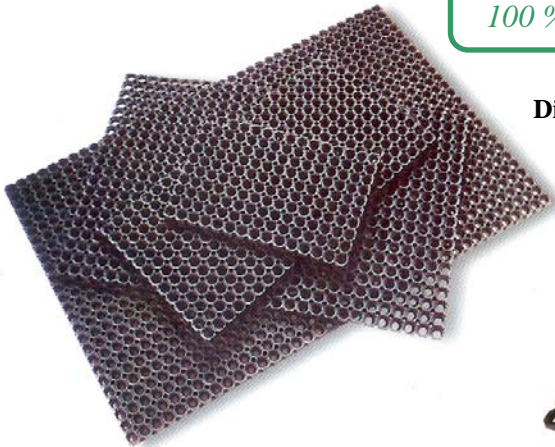

RUBBER RING MAT

100 % Natuurrubber
100 % Caoutchouc naturel

Dikte / Epaisseur 22 mm

A1537 40 x 60 cm
A1541 50 x 80 cm
A1538 80 x 120 cm

Dikte / Epaisseur 16 mm

A1557
Ring Mat / Caillebotis
40x60cm