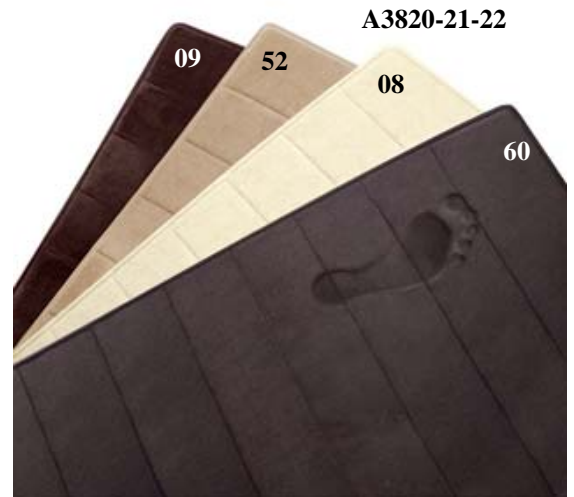

MICRODRY BADMATTEN MICRODRY TAPIS DE BAIN

Art. Nr. N° d'Art.	Omschrijving Désignation	Verp. Emb.		
A3820	Microvezel Badmat 43x61cm <i>Tapis de bain en microfibres 43x61cm</i>	6		
A3821	Microvezel Badmat 53x86cm <i>Tapis de bain en microfibres 53x86cm</i>	6		
A3822 **	Microvezel Badmat 61x147cm <i>Tapis de bain en microfibres 61x147cm</i> ** onder voorbehoud / sous réserve	6		

- **Coretex** microvezel: zacht en ultra-aborberend
  Coretex microfibre: doux et ultra absorbant
- **Memory Foam**: kussenstructuur voor maximaal comfort
  Foam de mémoire: texture coussinée pour un confort maximal
- **SBR** backing: geschikt voor was- en droogmachine
  SBR: base en matière caoutchoutée, lavable et séchable à la machine
- **Kleuren / Couleurs**: wit/blanc (01), zwart/noir (02), blauw/bleu (03), munt/menthe (04), rood/rouge (05), roze/rose (06), grijs/gris (07) ivoor/ivoire (08), chocolaat (09), crème (52), anthraciet/anthracite (60)
  Andere kleuren op aanvraag / Autres couleurs sur demande

Art. Nr. N° d'Art.	Omschrijving Désignation	Verp. Emb.		
A3818	Microvezel Badmat 50x80cm <i>Tapis de bain en microfibres 50x80cm</i>	2		
A3819	Microvezel Toiletm <i>Tapis WC en microfibres</i>	2		

MICRODRY HONDENMATTEN MICRODRY TAPIS DE CHIENS

Art. Nr. N° d'Art.	Omschrijving Désignation	Verp. Emb.		
A3823	Microvezel Hondenmat 50x75cm <i>Tapis de chiens en microfibres 50x75cm</i>	6		
A3824	Microvezel Hondenmat 65x90cm <i>Tapis de chiens en microfibres 65x90cm</i>	6