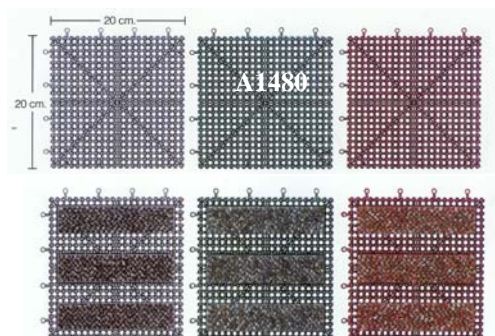

TAPIJTTEGELS 50 X 50 cm / CARREAUX DE TAPIS 50 X 50 cm

Onderhoudsvriendelijk. 100 % Polyamide met Bitumen backing.
Facile à entretenir. 100 % Polyamide avec dossier en Bitumen.

Art. Nr. N° d'Art.	Omschrijving Désignation

BOUCLE UNI 550 gr/m²

Kleuren/Couleurs : zwart/noir(01), lichtgrijs/gris clair(02), donkergrijs/gris foncé(03), beige(04), bruin/brun(05), blauw/bleu(06), groen/vert(07, rood/rouge(08).

A1478 | 20 tegels p/doos = 5 m²/ 20 carreaux p/carton = 5 m²

BOUCLE STRIPES 580 gr/m²

6 Kleurdessins. 6 Dessins couleur.

A1479 | 20 tegels p/doos = 5 m²/ 20 carreaux p/carton = 5 m²

PROJECTMATTEN / TAPIS GRAND TRAFIC

SPIKE MATS

Modulair mattensysteem – dikte 22 mm. Inbouw of opbouw.
Système modulaire pour tapis – épaisseur 22 mm. Pose dans cadre ou par dessus.

Kunstoftegel met schraapfunctie, opgevuld met polyamide.

Haakt in elkaar en kan naar elke afmeting uitgebouwd worden.
Omkadering mogelijk.

Carreau en matière synthétique avec fonction grattoir,
rempli de polyamide. S'accroche l'un dans l'autre et s'assemble
selon la grandeur choisie. Cadre possible.

Art. Nr. N° d'Art.	Omschrijving Désignation

A1480	Kirpy Spike 20x20 cm groen/vert(04), grijs/gris(07) of/ou bordeaux(35)
A1481	Kirpy Carpet 20x20 cm groen/vert(04), grijs/gris(07) of/ou bordeaux(35)
A1482	Kirpy rand/bord groen/vert, grijs/gris of/ou bordeaux Vrouwelijke rand / Bord féminin.
A1483	Kirpy rand/bord groen/vert, grijs/gris of/ou bordeaux Mannelijke rand / Bord masculin.
A1484	Kirpy hoek/coin groen/vert, grijs/gris of/ou bordeaux