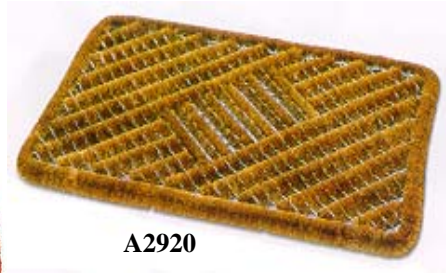

## SCRAPER MATS

A2926	Haymat half rond/ <i>demi cercle</i>	75 x 45 cm
A2920	Haymat	60 x 40 cm
A2921	Twist	60 x 40 cm
A2928	Wipe & Clean	60 x 40 cm
A2929	Wipe & Clean	75 x 45 cm

A2928

A2926

A2920

A2929

A2921