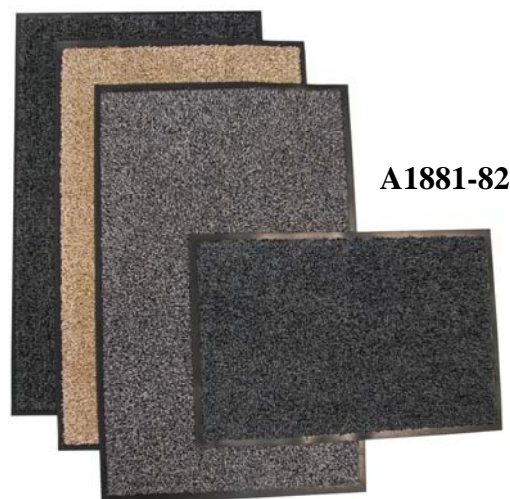

KATOENMATTEN MET BOORD PAILLASSONS EN COTON AVEC BORD

Art. Nr. N° d'Art	Omschrijving Désignation

Flexi

- **Katoen 850 gr/m² met soepele PVC rug**
  Coton 850 gr/m² avec dossier de PVC souple
- **VOORGEWASSEN / PRELAVÉ**
- **Kleuren / Couleurs:**
  40x60cm: antraciet(60) grafiet/graphite(62) terra(70)
  50x80cm: crème(08) grafiet/graphite(62) cirrus(64)

A1881	Fleximat 40x60cm
A1882	Fleximat 50x80cm

A1881-82

A1801-02-03-04-05

Absorb

- **Katoen 850 gr/m² met lichte 100% rubberen rug**
  Coton 850 gr/m² avec dossier léger de 100% caoutchouc
- **VOORGEWASSEN / PRELAVÉ**
- **Kleuren / Couleurs: nacht/nuit(02), taupe(26),**
  crème(52), kastanje/marron(61),cirrus(64)

A1801	Absorbmat 40x60cm
A1802	Absorbmat 50x75cm
A1805	Absorbmat 60x85cm
A1803	Absorbmat 75x85cm
A1804	Absorbmat 75x150cm
A1810	Absorbmat 145x200cm CRÈME(52) / BRONS(63)