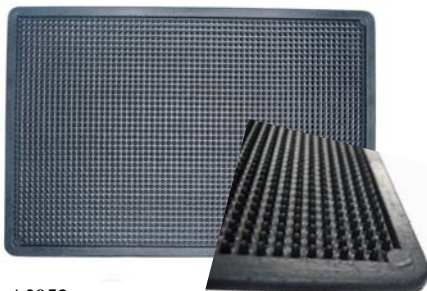

RUBBER STUD MAT

A2953
Stud Mat Licht / Léger
33x53cm