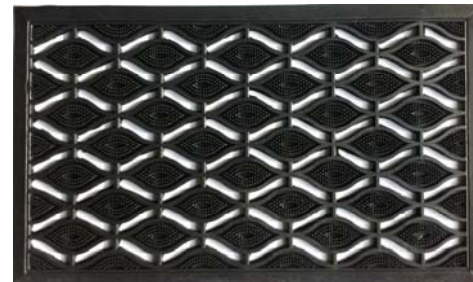

## RUBBER PIN MAT

A1531  
Pin Mat Kat / Chat  
40x60cm

A1203 Boot tray  
40x80cm

A1575  
Classic Welcome  
45x75cm

A2950  
Pin Mat Azteca  
45x75cm