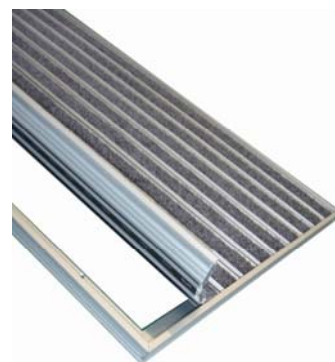

SCRAPER MAT BRUSH MAT

Art.Nr. N° d'Art.	Omschrijving Désignation
A1467	Brushmat outdoor antraciet/anthracite 60 cm x 37,5 cm
A1468	Brushmat outdoor antraciet/anthracite 78,5 cm x 47,5 cm
A1469	Alubrush outdoor & indoor - met rubber stootband/<i>avec bord caoutchouc</i> 40 cm x 60 cm

POWERMAT – PROJECT MAT / TAPIS PROJET

Aluminium inkommatten.
Tapis d'entrée en aluminium

Verbonden aluminium profielen met inlegstrook tapijt, cocos of polyamide.
Verschillende samenstellingen en diktes mogelijk. Inlichtingen op aanvraag.

*Profilés en aluminium liés avec remplissage de tapis, fibre de coco ou polyamide.
Plusieurs compositions et épaisseurs disponibles. Renseignements sur demande.*