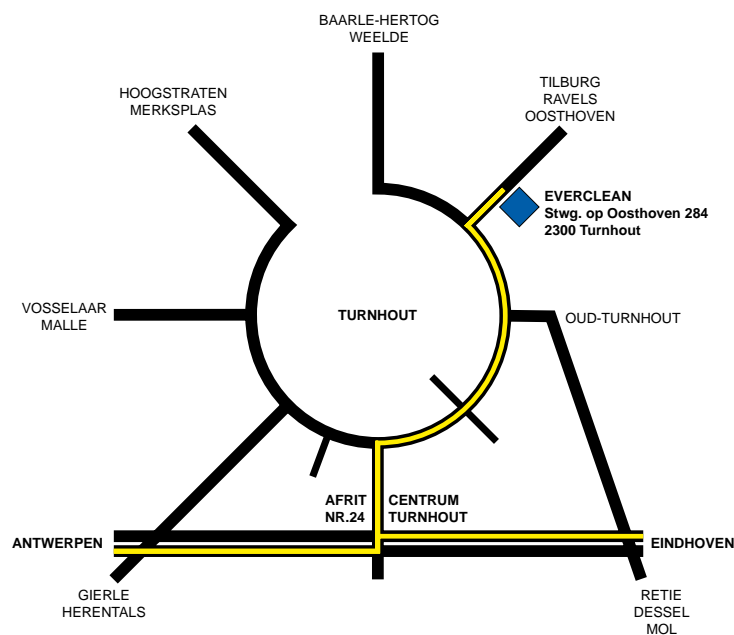

Routebeschrijving

Vanuit Antwerpen:

- Neem de E34 richting Eindhoven.

Vanuit Eindhoven:

- Neem de E34 richting Antwerpen.

Vervolgens:

- Sla af op afrit nr.24 'Turnhout Centrum' en ga linksaf richting Turnhout.
- Aan de tweede verkeerslichten: Rij rechts de ringlaan op.
- Aan de derde verkeerslichten: Rechtsaf richting Oosthoven - Ravels.
- 50m tot bestemming aan rechterzijde.