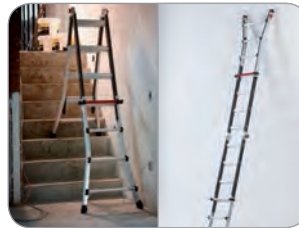

Verschillende werkstanden mogelijk waarbij ook niveauverschillen makkelijk overbrugd worden