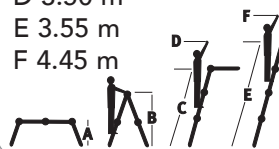

- A 0.95 m
- B 1.75 m
- C 2.55 m
- D 3.50 m
- E 3.55 m
- F 4.45 m

VARITREX PROF - aluminium vouwladder

Omschrijving

Varitrex Prof 4 x 3 (geanodiseerd)
Varitrex-platform

Art.nr.	Aantal sporten	Opberg-lengte (m)	Gewicht (kg)
503553	4 x 3	0.95	12.0
503598	-	-	2.5