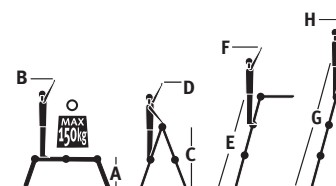

VARITREX DO-IT-ALL - aluminium vouwladder

Omschrijving	Art.nr.	Aantal sporten	Opberglengte (m)	Gewicht (kg)
Varitrex Do-it-All (incl. platform)	503580	2 x 3 / 2 x 2 (3)	0.90	16.1

Mobile Safety®