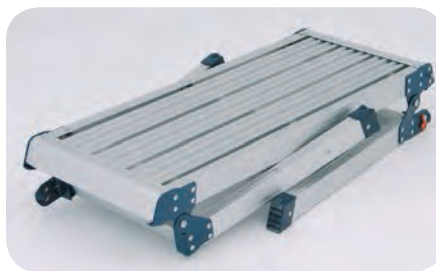

De Varitrex-Plus wordt geleverd met kunststof platform

Compact, dus makkelijk op te bergen

Voorzien van twee stabiliteitsbalken met robuuste antislipvoeten

De Varitrex Plus is een handige aluminium vouwladder die door zijn vele mogelijkheden multifunctioneel te gebruiken is. Deze vouwladder is zeer compact op te vouwen en geschikt voor een werkhogte tot 4.30 m.

Mobile Safety®

Altavista

Stahoogte is 50 cm.
Ruim werkplatform
(0.35 x 1.00 m)

Automatische ver-
grendeling voor extra
veiligheid

Compact, neemt
ingeklapt zeer
weinig ruimte in

De Altavista is een praktisch opvouwbaar aluminium platform met veilige brede inklapbare trede.