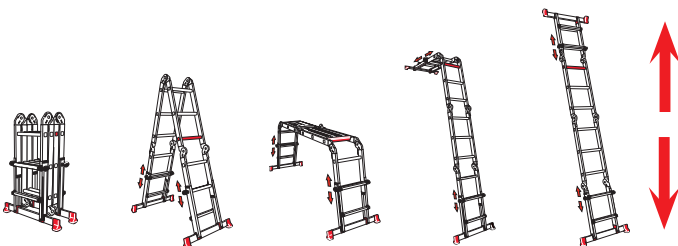

4 onafhankelijk van elkaar te verstellen voeten zorgen voor optimaal gebruik op ongelijke gronden

De VaritrexTeleprof Flex in 4 x 4 uitvoering, een telescopische vouwladder, uitgevoerd met 4 verstelbare voeten. Ideaal voor ongelijke ondergronden, trapopgangen e.d. De vouwladder is altijd perfect en flexibel aan de werksituatie aan te passen. De voeten zijn onafhankelijk van elkaar te verstellen en hebben een verstelbaarheid van maximaal 25 cm.

VARITREX TELEPROF FLEX - aluminium vouwladder

Omschrijving	Art.nr.	Aantal sporten	Opberglengte (m)	Gewicht (kg)
Varitrex Teleprof Flex 4 x 4	503756	4 x 4	1.25	14.5

Varitrex Do-it-All

Door de zes duurzaam bevestigde flex-scharnieren kan de vouwladder in meerdere werkstanden worden gezet

Uniek telescopisch deel maakt meerdere werkhogtes mogelijk

Door telescopisch deel toepasbaar op ongelijke niveaus

Inclusief 2-delig aluminium platform voor veilig gebruik in steigerstand

Voorzien van twee stabiliteitsbalken met robuuste antislipvoeten

De Varitrex Do-it-All is een unieke telescopische aluminium vouwladder, die door zijn vele mogelijkheden multifunctioneel te gebruiken is. De vouwladder is zeer compact op te vouwen en geschikt voor een werkhogte tot 4.30 m.