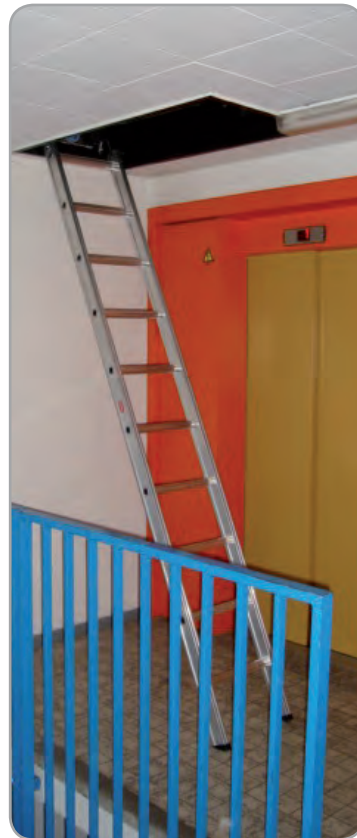

Staalkabel ladder

Tweedelige container ladder voorzien van haken verticaal geparkeerd

De paalbeugel past op elke Altrex-ladder uit het Professional assortiment

Nokhaak: past op elke Altrex-ladder

Trapladder voorzien van haken en leuningen aan beide zijden

Op maat gemaakte ladder met haken ten behoeve van toegang tot luik

Kooiladder voor industriële toepassing

Ladderborgingspunt

Kooi-/Gevelladder

Kooi voorzien van unieke afgeronde kokerprofielen, zonder obstakels aan binnenzijde