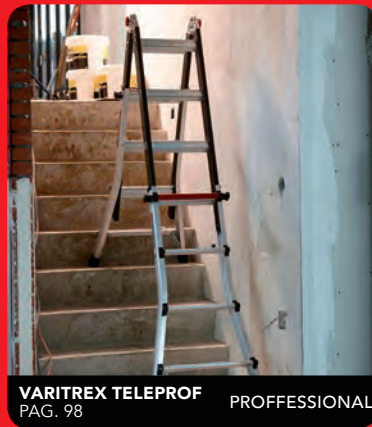

Vouwladders