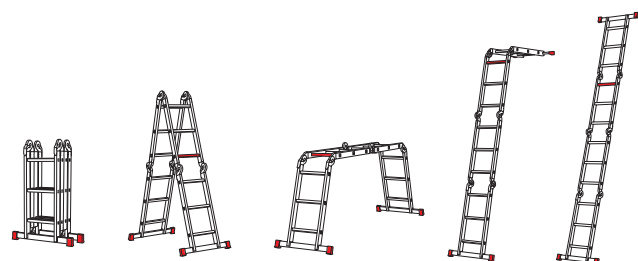

4 onafhankelijk van elkaar te verstellen voeten zorgen voor optimaal gebruik op ongelijke gronden

De VaritrexTeleprof Flex in 4 x 4 uitvoering, een telescopische vouwladder, uitgevoerd met 4 verstelbare voeten. Ideaal voor ongelijke ondergronden, trapopgangen e.d. De vouwladder is altijd perfect en flexibel aan de werksituatie aan te passen. De voeten zijn onafhankelijk van elkaar te verstellen en hebben een verstelbaarheid van maximaal 25 cm.

Omschrijving	Art.nr.	Aantal sporten	Opberglengte (m)	Gewicht (kg)
Varitrex Do-it-All (incl. platform)	503580	2 x 3 / 2 x 2 (3)	0.90	16.1

Mobile Safety®

Varitrex Plus

De vouwladder is voorzien van zes flex scharnieren

De Varitrex-Plus wordt geleverd met kunststof platform

Compact, dus makkelijk op te bergen

Voorzien van twee stabiliteitsbalken met robuuste antislipvoeten

De Varitrex Plus is een handige aluminium vouwladder die door zijn vele mogelijkheden multifunctioneel te gebruiken is. Deze vouwladder is zeer compact op te vouwen en geschikt voor een werkhogte tot 4.30 m.

- A 0.90 m
- B 2.90 m
- C 1.65 m
- D 2.50 m
- E 3.50 m
- F 3.40 m
- G 4.30 m

VARITREX PLUS - aluminium vouwladder

Omschrijving

Varitrex Plus (incl. platform)

Art.nr.	Aantal sporten	Opberglengte (m)	Gewicht (kg)
503538	4 x 3	0.90	14.0