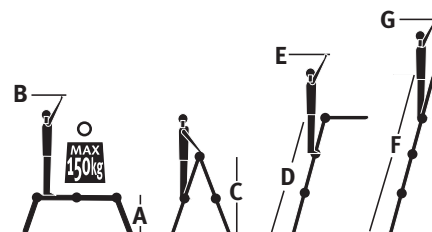

De Varitrex-Plus wordt geleverd met kunststof platform

Compact, dus makkelijk op te bergen

Voorzien van twee stabiliteitsbalken met robuuste antislipvoeten

De Varitrex Plus is een handige aluminium vouwladder die door zijn vele mogelijkheden multifunctioneel te gebruiken is. Deze vouwladder is zeer compact op te vouwen en geschikt voor een werkhogte tot 4.30 m.

- A 0.90 m
- B 2.90 m
- C 1.65 m
- D 2.50 m
- E 3.50 m
- F 3.40 m
- G 4.30 m

VARITREX PLUS - aluminium vouwladder

Omschrijving

Varitrex Plus (incl. platform)

Art.nr.	Aantal sporten	Opberglengte (m)	Gewicht (kg)
503538	4 x 3	0.90	14.0