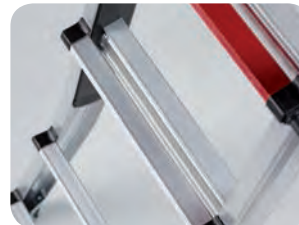

Sport extra veilig met altijd horizontaal stavlak

	Varitrex Teleprof 4x4		Varitrex Teleprof 4x5	
	min.	max.	min.	max.
	A 1.15 m - 1.95 m	B 2.35 m - 4.10 m	A 1.45 m - 2.55 m	B 2.95 m - 5.30 m
	C 3.30 m - 5.00 m	C 3.90 m - 6.25 m		

De Varitrex Teleprof is een lichtgewicht telescopische vouwladder die geschikt is voor zeer uiteenlopende professionele werkzaamheden. Dankzij de unieke scharnieren (makkelijk te onderhouden) en het telescopische mechanisme is de ladder multifunctioneel te gebruiken. De Varitrex Teleprof is eenvoudig toe te passen op ongelijke ondergronden, zoals bijvoorbeeld een trapgat. Extra stabiel door de uitgebogen bomen en antislip-voeten.

VARITREX TELEPROF - aluminium vouwladder

Omschrijving	Art.nr.	Aantal sporten	Opberg-lengte (m)	Gewicht (kg)
Varitrex Teleprof 4x4	503754	4 x 4	1.25	12.0
Varitrex Teleprof 4x5	503755	4 x 5	1.50	15.5