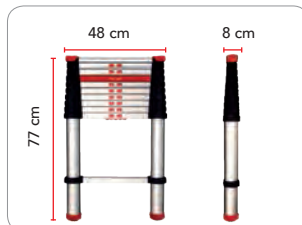

Robuuste voeten met antislip

Prettig te dragen door ergonomische grip

De Tele-XL 480 is een zeer gebruiksvriendelijke professionele telescopische ladder die toepasbaar is voor uiteenlopende werkzaamheden. Deze telescopische ladder heeft een variabel in te stellen werkhoogte tot 4.80 m en een comfortabel stavlak door een sportdiepte van 40 mm. De Tele-XL 480 is te gebruiken voor het zwaardere kluswerk, maar ook voor professionele werkzaamheden.

TELE-XL 480 - aluminium telescopische ladder

Omschrijving	Art.nr.	Aantal sporten	Opberg-lengte (m)	Uitgeschoven lengte (m)	Max. werkhoogte (m)	Gewicht (kg)
Tele-XL 480	500336	1 x 13	0.83	3.80	4.80	13.9

Mobile Safety®

TeleLogic 420

Op acht variabele werkhogtes te gebruiken tot 4.20 m

Zeer compact op te bergen (ingeschoven 48 x 77 cm) en te transporteren

Zeer eenvoudig met één hand te bedienen

Robuuste voeten met antislip