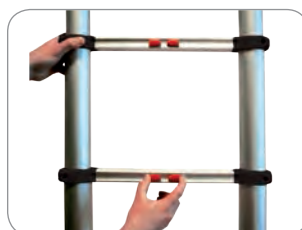

Robuuste voeten met antislip

Prettig te dragen door ergonomische grip

De Tele-XL 480 is een zeer gebruiksvriendelijke professionele telescopische ladder die toepasbaar is voor uiteenlopende werkzaamheden. Deze telescopische ladder heeft een variabel in te stellen werkhoogte tot 4.80 m en een comfortabel stavlak door een sportdiepte van 40 mm. De Tele-XL 480 is te gebruiken voor het zwaardere kluswerk, maar ook voor professionele werkzaamheden.

Mobile Safety®

TeleLogic 420

Op acht variabele werkhogtes te gebruiken tot 4.20 m

Zeer compact op te bergen (ingeschoven 48 x 77 cm) en te transporteren

Zeer eenvoudig met één hand te bedienen

Robuuste voeten met antislip

Prettig te dragen door ergonomische grip

De TeleLogic 420 is een zeer gebruiksvriendelijke telescopische ladder die toepasbaar is voor uiteenlopende werkzaamheden. Deze telescopische ladder heeft een variabel in te stellen werkhogte tot 4.20 m en een comfortabel stavlak door een sportdiepte van 40 mm.