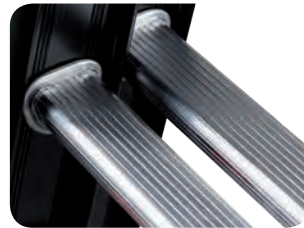

Unieke diepe D-sport (45 mm) met groot horizontaal anti-slipstavlak voor meer stacomfort

Drukvaste spreidbeveiliging voorkomt ongewild inklappen (3-delige reformladder)

Robuuste stabiliteitsbalk (2- en 3-delige reformladder)