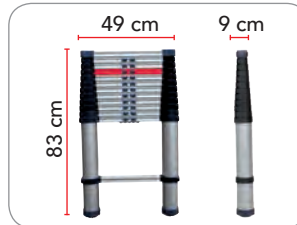

Robuuste anti-slip voeten

TELE-PROMATIC® - aluminium telescopische ladder

Omschrijving	Art.nr.	Aantal sporten	Opberg-lengte (m)	Uitgeschoven lengte (m)	Max. werkhoogte (m)	Gewicht (kg)
Tele-Promatic 420	500338	1 x 11	0.83	3.20	4.20	12.3
Tele-Promatic 480	500339	1 x 13	0.89	3.80	4.80	14.9
Backpack Trolley 420	500344					
Backpack Trolley 480	500345					

Hoogte 4.20/4.80 m

Met Toolbag

Bescherm doppen

Antislip voeten

Tele-XL 480

Op variabele werkhoogtes te gebruiken tot 4.80 m

Zeer compact op te bergen (ingeschoven 49 x 83 cm) en te transporteren

Zeer eenvoudig met één hand te bedienen

Robuuste voeten met antislip

Prettig te dragen door ergonomische grip

De Tele-XL 480 is een zeer gebruiksvriendelijke professionele telescopische ladder die toepasbaar is voor uiteenlopende werkzaamheden. Deze telescopische ladder heeft een variabel in te stellen werkhoogte tot 4.80 m en een comfortabel stavlak door een sportdiepte van 40 mm. De Tele-XL 480 is te gebruiken voor het zwaardere kluswerk, maar ook voor professionele werkzaamheden.

TELE-XL 480 - aluminium telescopische ladder

Omschrijving	Art.nr.	Aantal sporten	Opberg-lengte (m)	Uitgeschoven lengte (m)	Max. werkhoogte (m)	Gewicht (kg)
Tele-XL 480	500336	1 x 13	0.83	3.80	4.80	13.9