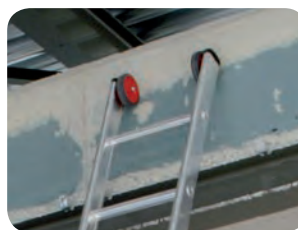

De 3-delige Rocky is voorzien van toprollen, wat het in- en uitschuiven tegen de gevel vergemakkelijkt