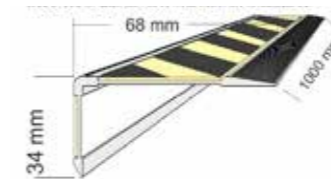

TRAPNEUS ANTI-SLIP ALUMINIUM

Nez d'escalier anti-glisser aluminium
Anti-skid aluminum stairs marking

1000 x 68 x 34 mm

ref. SLIRANTITRA

ZELFKLEVENDE STRIPS / Bandes autocollantes / Self-adhesive strips			
Ref	Dimensions	Option	Image
SLITAFOT1035 SLITAFOTMU6010	1 m x 35 mm 1 m x 60 mm	Anti-slip / Anti-glisser / Anti-skid Muur / Mur / Wall	
SLITAFOT2 SLITAFOT2Z	10 m x 20 mm 10 m x 50 mm	Gearceerd / Hachuré / Hatched	
SLITAFOT5030 SLITAFOT5060	5 m x 30 mm 5 m x 60 mm		
SLITAFOTVLR1118	180 x 115 mm	Vloer / Sol / Floor	
SLITAFOTVLRRO10 SLITAFOTVLRRO131	Ø 100 mm Ø 130 mm	Anti-slip / Anti-glisser / Anti-skid	
SLITAFOTVLRRO45	Ø 45 mm	Anti-graffiti	